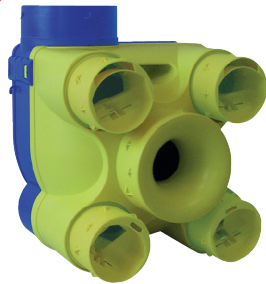

VMC AUTOREGLABLE

Série VENTURIA ST

NOUVEAU

Les plus

- Piquages démontables par 1/4 de tour
- Régulateurs intégrés aux piquages
- Maîtrise du débit cuisine par Convergent (brevet) : pas de réglage, pas d'encrassement
- Caisson matière plastique
- Particulièrement compact
- Universalité :
 - maisons de T1 à T7
 - jusqu'à 4 sanitaires

- Moteur 3 vitesses 230V - 50 Hz
- Consommation moyenne : 35 W-Th-C

A Optimisation des débits sanitaires par sélecteur sur le caisson

B

Piquages Ø 80 mm
1/4 de tour

Sanitaires Ø 80 mm
2 x 30 m³/h
2 x 15 m³/h

Cuisine Ø 125 mm
Régulation par convergent

Piquage de rejet
Ø 125 mm

Verrous imperdables et crochets de suspension

Roue à action
Moteur 3 vitesses
230 V - 50 Hz
35 W-Th-C

Trappe électrique pour câble ou gaine type ICT 16

Conduits et accessoires extra-plats

La série TUB-PLA permet d'installer des réseaux de gaines discrets même visibles et dans des passages de dimensions réduites (doublures, faux plafonds, boisseaux ...)