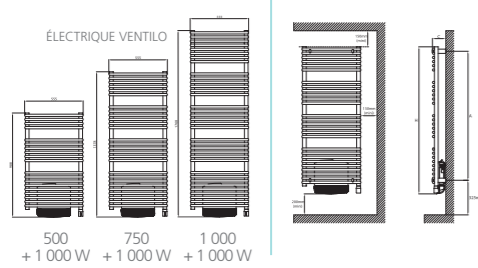

TIMELIS INTEGRAL

Modèles et installation

DIMENSIONS ET COTES D'INSTALLATION

Existe en **INITIAL**

	PUISSANCE (watts)	LARG. X H (mm)	ÉP. / COTE C (mm)	COTE A (mm)	COTE B (mm)	POIDS NU (kg)	CODE
INITIAL / ÉLECTRIQUE	500	550 x 984		819		14	953205
	750	550 x 1 374	77	1 209	400	19	953207
	1 000	550 x 1 764		1 599		27	953210
INTEGRAL / ÉLECTRIQUE VENILO	500 / + 1 000	550 x 988		819		16	953215
	750 / + 1 000	550 x 1 378	126	121,6	400	21	953217
	1 000 / + 1 000	550 x 1 768		1 599		29	953220

TIMELIS CHROME

Modèles et installation

DIMENSIONS ET COTES D'INSTALLATION

	PUISSANCE (watts)	LARG. X H (mm)	ÉP. / COTE C (mm)	COTE A (mm)	COTE B (mm)	POIDS NU (kg)	CODE
ÉLECTRIQUE	300	555 x 984		819		19	952103
	500	555 x 1 374	85	1 209	400	25	952105
	750	555 x 1 764		1 599		34	952107