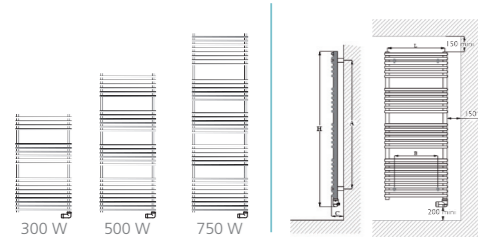

TIMELIS INTEGRAL

Modèles et installation

DIMENSIONS ET COTES D'INSTALLATION

Existe en **INITIAL**

	PUISSANCE (watts)	LARG. X H (mm)	ÉP. / COTE C (mm)	COTE A (mm)	COTE B (mm)	POIDS NU (kg)	CODE
INITIAL / ÉLECTRIQUE	500	550 x 984		819		14	953205
	750	550 x 1 374	77	1 209	400	19	953207
	1 000	550 x 1 764		1 599		27	953210
INTEGRAL / ÉLECTRIQUE VENILO	500 / + 1 000	550 x 988		819		16	953215
	750 / + 1 000	550 x 1 378	126	121,6	400	21	953217
	1 000 / + 1 000	550 x 1 768		1 599		29	953220

TIMELIS CHROME

Modèles et installation

DIMENSIONS ET COTES D'INSTALLATION

	PUISSANCE (watts)	LARG. X H (mm)	ÉP. / COTE C (mm)	COTE A (mm)	COTE B (mm)	POIDS NU (kg)	CODE
ÉLECTRIQUE	300	555 x 984		819		19	952103
	500	555 x 1 374	85	1 209	400	25	952105
	750	555 x 1 764		1 599		34	952107