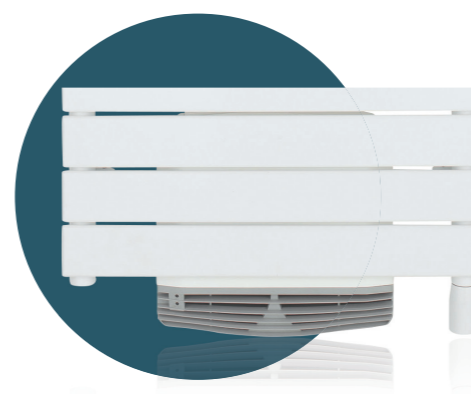

À puissance égale, plus de chaleur avec la **TECHNOLOGIE TRIPLE CONFORT SYSTÈME **3CS****

Avec la technologie 3CS **3CS** et son nouveau thermoplongeur à pilotage électronique, Atlantic révolutionne les sèche-serviettes à technologie fluide. Désormais, même si votre sèche-serviettes est recouvert de serviettes, vous pouvez chauffer votre salle de bain à la température de votre choix.

La température idéale en quelques minutes grâce à son **VENTILO**

Augmentez très rapidement de 3 à 4 °C la température de votre salle de bain. Bénéficiez d'un air toujours pur grâce à un filtre anti-poussière amovible et nettoyable très facilement. Un classique indémodable qu'Atlantic a contribué à populariser.