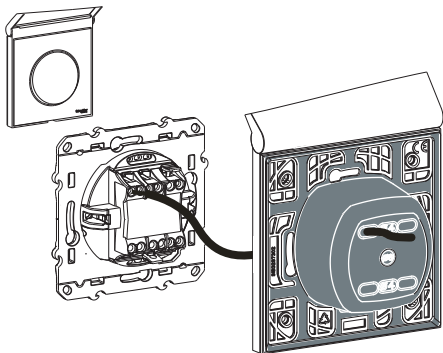

Дата изготовления: смотрите на общей упаковке: год / неделя / день недели
Дайындалған мерзімі: жалпы орамдағы мерзімді қараңыз: жыл / апта / аптаның күні
Условия хранения: хранить в сухом месте
Сақтау шарты: құрғақ жерде сақтау керек
® Поставщик: ЗАО "Шнейдер Электрик" 127018, г. Москва,
ул. Двинцев, д.12, корп.1
® Шнейдер Электрик» ЖШС, Қазақстан Республикасы, Алматы
қаласы, 050009, Абай даңғылы, 151/115, 6/о Алатауат

Назначение: для бытового применения
Қызметі: тұрмыстық қолданыс үшін
Срок хранения: неограниченный
Сақтау мерзімі: шексіз
Монтаж: исключительно специалистом
Құрастыру: тек қана маманмен құрастырылады
Made In Spain
Сделано в Испании
Испанияда жасалған