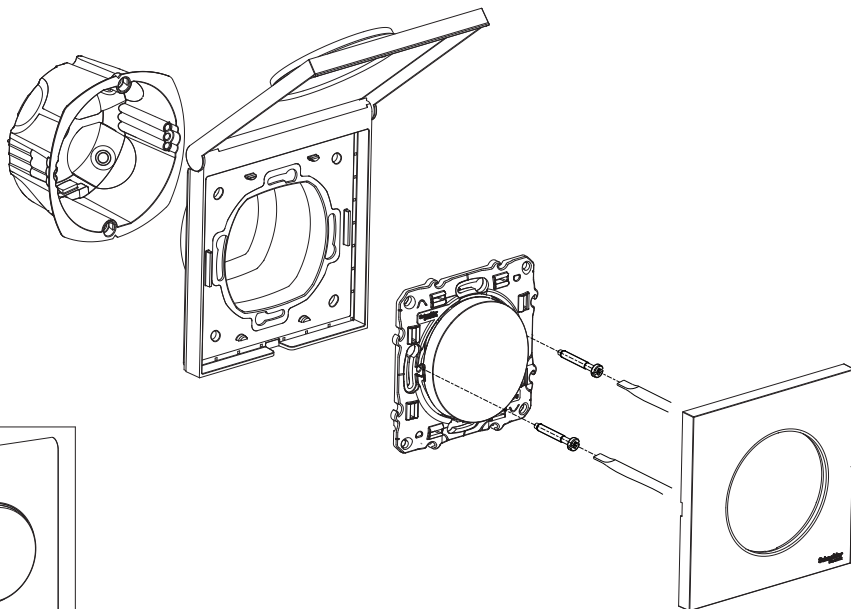

Odace

S5--772

fr Cover plate Styl IP44 1 elem
es Marco Styl 1 elemento IP 44
nl Enkelvoudige afdekplaat Styl IP44 Wit
pt Espelho 1 Elem Styl Branco IP44
en 1G Outer plate IP44 Styl White
ru Рамка 1 пост IP44 Styl белый
kk Көсек 1 пост IP44 Styl ақ

EAC