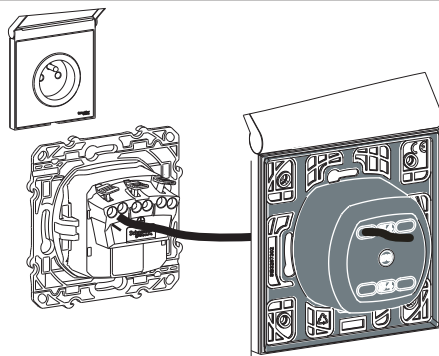

Дата изготовления: смотрите на общей упаковке: год / неделя / день недели
Дайындалған мерзімі: жалпы орамдағы мерзімді қараңыз: жыл / апта / аптаның күні
Условия хранения: хранить в сухом месте
Сақтау шарты: құрғақ жерде сақтау керек
® Поставщик: ЗАО "Шнейдер Электрик" 127018, г. Москва,
ул. Двинцев, д.12, корп.1
® Шнейдер Электрик» ЖШС, Қазақстан Республикасы, Алматы
қаласы, 050009, Абай даңғылы, 151/115, 6/о Алатауат

Назначение: для бытового применения
Қызметі: тұрмыстық қолданыс үшін
Срок хранения: неограниченный
Сақтау мерзімі: шексіз
Монтаж: исключительно специалистом
Құрастыру: тек қана маманмен құрастырылады
Made In Spain
Сделано в Испании
Испанияда жасалған