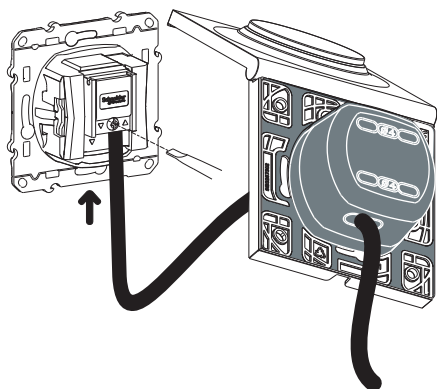

Дата изготовления: смотрите на общей упаковке: год / неделя / день недели
Дайындалған мерзімі: жалпы орамдағы мерзімді қараңыз: жыл / апта / аптаның күні
Условия хранения: хранить в сухом месте
Сақтау шарты: құрғақ жерде сақтау керек
® Поставщик: ЗАО "Шнейдер Электрик" 127018, г. Москва,
ул. Двинцев, д.12, корп.1
® Шнейдер Электрик» ЖШС, Қазақстан Республикасы, Алматы
қаласы, 050009, Абай даңғылы, 151/115, 6/о Алатауат

Назначение: для бытового применения
Қызметі: тұрмыстық қолданыс үшін
Срок хранения: неограниченный
Сақтау мерзімі: шексіз
Монтаж: исключительно специалистом
Құрастыру: тек қана маманмен құрастырылады
Made In Spain
Сделано в Испании
Испанияда жасалған