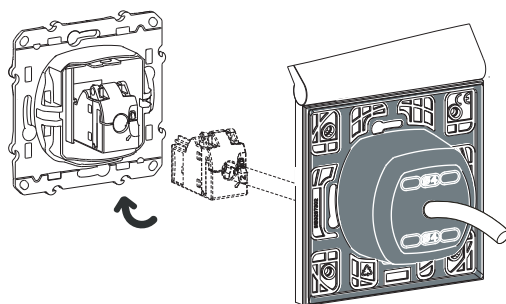

Дата изготовления: смотрите на общей упаковке: год / неделя / день недели
Дайындалған мерзімі: жалпы орамдағы мерзімді қараңыз: жыл / апта / аптаның күні
Условия хранения: хранить в сухом месте
Сақтау шарты: құрғақ жерде сақтау керек
® Поставщик: ЗАО "Шнейдер Электрик" 127018, г. Москва,
ул. Двинцев, д.12, корп.1
® Шнейдер Электрик» ЖШС, Қазақстан Республикасы, Алматы
қаласы, 050009, Абай даңғылы, 151/115, 6/о Алатауат

Назначение: для бытового применения
Қызметі: тұрмыстық қолданыс үшін
Срок хранения: неограниченный
Сақтау мерзімі: шексіз
Монтаж: исключительно специалистом
Құрастыру: тек қана маманмен құрастырылады
Made In Spain
Сделано в Испании
Испанияда жасалған