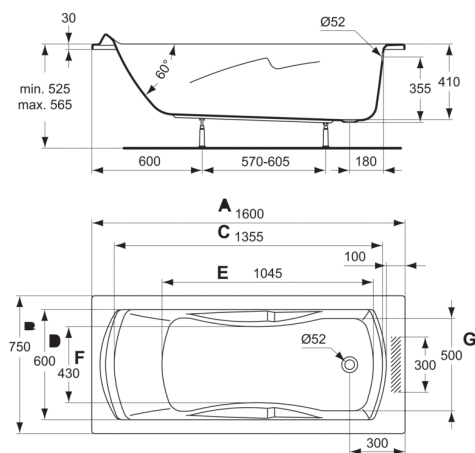

Code article: P1158  
**ULYSSE**  
 Baignoire 160 x 75 cm

Ref.	A	B	C	D	E	F	G	H
P1158	1600	750	1355	600	1045	430	500	570
P1062	1700	700	1455	550	1145	400	450	670
P1063	1600	700	1355	550	1045	400	450	570
P1159	1500	700	1255	565	1000	350	450	450
P1160	1800	800	1555	665	1120	435	530	650

**Baignoire rectangulaire**

Poids : 16 kg  
 Capacité au trop-plein 170 l

En acrylique  
 A encastrer ou à poser avec tablier(s) en acrylique (en option)  
 Livrée sans vidage Ø 52 mm  
 Piétements métalliques à vérins réglables