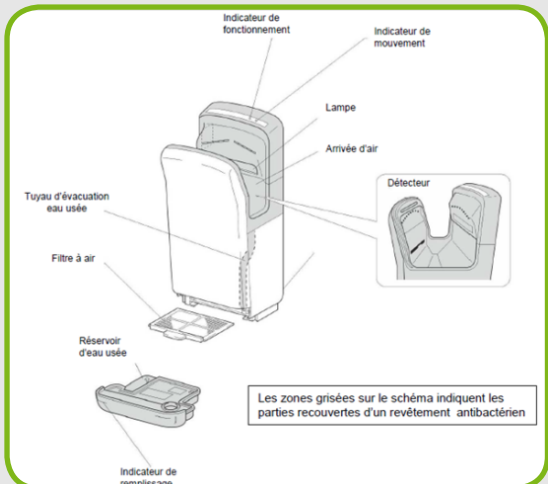

SÈCHE MAINS ALIZEE AUTOMATIQUE

➤ 2 modes (Froid ou Chaud) par interrupteur

➤ Hygiénique : pas de contact physique avec l'appareil

➤ Rapide : vitesse d'air de 95m/s sèche les mains en 10 secondes

➤ Economique : Faible consommation, haute performance

➤ Peu d'entretien, facile à nettoyer

➤ Automatique par capteur

CARACTÉRISTIQUES

- 2 puissances : 800/1800W
- Réservoir : capacité de 1L
- Vitesse d'air 95m/s
- Niveau sonore : ≤ 73db

ALIZE				
Réf	Longueur (mm)	Largeur (mm)	Hauteur (mm)	Poids (Kg)
OS13ALI04	304	245	713	9