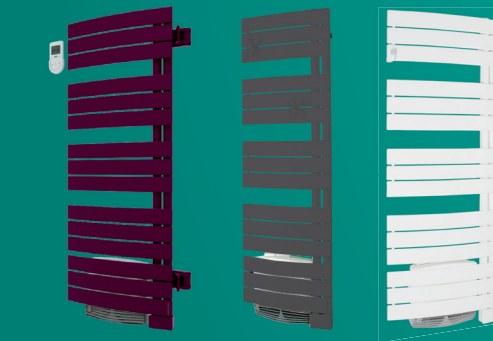

RADIATEURS SÈCHE-SERVIETTES ÉLECTRIQUES

NEFERTITI

PIVOTANT ÉTROIT MIXTE