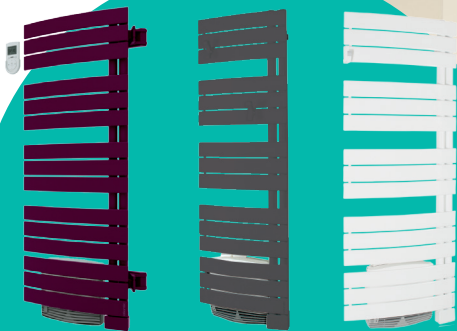

RADIATEURS SÈCHE-SERVIETTES ÉLECTRIQUES

NEFERTITI

JUSQU'À
25%*
D'ÉCONOMIES

PIVOTANT

ÉTROIT

MIXTE