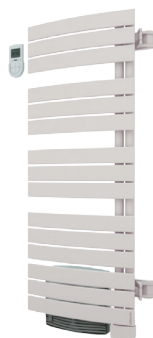

TAUPE

ANTHRACITE

GRAPHITE

GALET

GRAIN DE CUIR

NEFERTITI PIVOTANT DIMENSIONS ET COTES D'INSTALLATION

MODÈLE	PUISSANCE (WATTS)	L X H (MM)	ÉPAISSEUR C (MM)	POIDS NU (KG)	CODE
PIVOTANT INTEGRAL BLANC MÂT À GAUCHE	500 + 1000	565 x 1150	140	23	850315
	750 + 1000	565 x 1450		27	850317
	1000 + 1000	565 x 1750		31	850320
PIVOTANT INTEGRAL BLANC MÂT À DROITE	500 + 1000	565 x 1150	140	23	850415
	750 + 1000	565 x 1450		27	850417
	1000 + 1000	565 x 1750		31	850420
KIT BLOCAGE RSSV PIVOTANT					850000