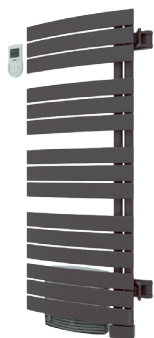

TAUPE

ANTHRACITE

GRAPHITE

GALET

GRAIN DE CUIR

NEFERTITI PIVOTANT DIMENSIONS ET COTES D'INSTALLATION

MODÈLE	PUISSANCE (WATTS)	L X H (MM)	ÉPAISSEUR C (MM)	POIDS NU (KG)	CODE
PIVOTANT INTEGRAL BLANC MÂT À GAUCHE	500 + 1000	565 x 1150	140	23	850315
	750 + 1000	565 x 1450		27	850317
	1000 + 1000	565 x 1750		31	850320
PIVOTANT INTEGRAL BLANC MÂT À DROITE	500 + 1000	565 x 1150	140	23	850415
	750 + 1000	565 x 1450		27	850417
	1000 + 1000	565 x 1750		31	850420
KIT BLOCAGE RSSV PIVOTANT					850000