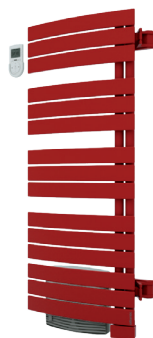

ROUGE PASSION

VERT POMME