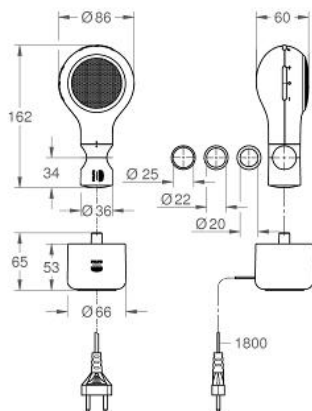

Pure Freude
an Wasser

GROHE

Descriptif Produit :

Enceinte de douche Bluetooth

Spécifications Produit :

Constitué de:
Haut parleur audio sans fil via Bluetooth
Support de fixation pouvant s'adapter sur les barres de 20 à 25 mm
Base de rechargement avec fil d'alimentation
Prise de type EN50075
Expérience Qualité Audio par PHILIPS
Puissance de sortie 2 W RMS
Signal du ratio sonore > 70dB
Fonctionne avec appareils Bluetooth 4.0 ou en dessous
Un contrôle direct : démarrage on/off, appairage, volume, sélection des plages/morceaux
2 indicateurs LED pour appairage, Bluetooth, rechargement
Batterie rechargeable intégrée - 8 heures d'autonomie
Haut parleur étanche - Indice IPx6
Base de rechargement résistante aux projections d'eau - Indice IPx7