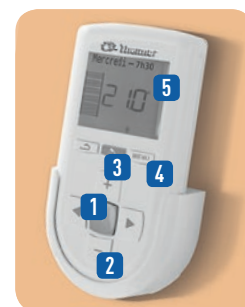

QUELLE TAILLE POUR QUELLE PUISSANCE ? (mm)

RADIATEURS SALLE DE BAINS 3CS

RIVIERA DIGITAL

Épaisseur : 145 mm

RADIATEURS SÈCHE-SERVIETTES

RIVIERA CLASSIQUE

Épaisseur : 145 mm

- Lames porte-serviettes
- Fluide caloporteur
- Limiteur de sécurité
- Résistance thermoplongeur
- Soufflerie avec filtre amovible (version radiateur salle de bains)

Radiateur salle de bains 3CS

- Mise en marche/validation/mise en veille
- Réglage de la température et touches de navigation
- Cycle douche
- Menu
- Écran digital avec affichage du jour, de l'heure et de la température demandée

Radiateur sèche-serviettes

- Voyant boost et info verrouillage
- 24h auto chauffage (hiver) / 24h auto séchage (mi-saison) : programmation quotidienne de la montée en température
- Voyant de chauffe
- Molette de réglage de la température