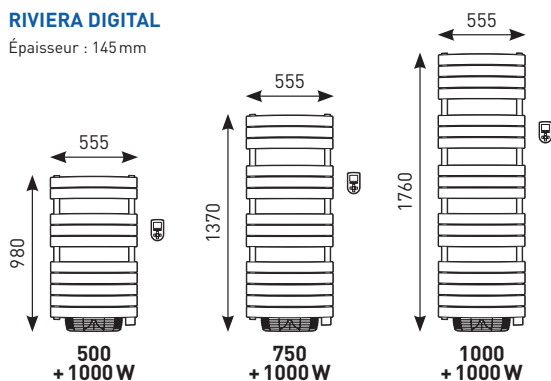

- ▶ **Soufflerie** pour une montée rapide en température

- ▶ **Design galbé et lames plates** pour un séchage optimal des serviettes

Riviera

CARACTÉRISTIQUES TECHNIQUES

- 2 versions :
 - Radiateur salle de bains 3CS** : équipé d'une commande digitale et de la soufflerie.
 - Radiateur sèche-serviettes** : équipé d'un boîtier de commande en bas de l'appareil.
- Compatible avec les **systèmes de programmation centralisée** (Fil Pilote et Courant Porteur)
- Thermostat électronique numérique** multitarif avec Fil Pilote 6 ordres
- Livré avec **deux patères positionnables** à différentes hauteurs
- Coloris **blanc**

QUELLE TAILLE POUR QUELLE PUISSANCE ? (mm)

RADIATEURS SALLE DE BAINS 3CS

RIVIERA DIGITAL

Épaisseur : 145 mm

RADIATEURS SÈCHE-SERVIETTES

RIVIERA CLASSIQUE

Épaisseur : 145 mm

- Lames porte-serviettes
- Fluide caloporteur
- Limiteur de sécurité
- Résistance thermoplongeur
- Soufflerie avec filtre amovible (version radiateur salle de bains)