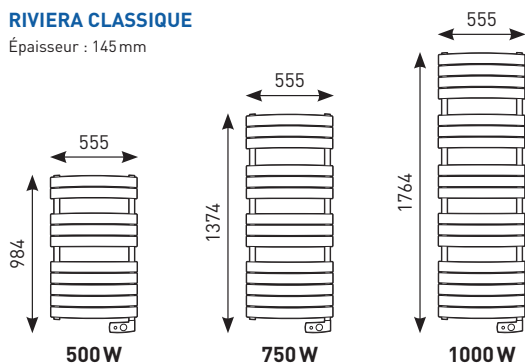

QUELLE TAILLE POUR QUELLE PUISSANCE ? (mm)

RADIATEURS SALLE DE BAINS 3CS

RIVIERA DIGITAL

Épaisseur : 145 mm

RADIATEURS SÈCHE-SERVIETTES

RIVIERA CLASSIQUE

Épaisseur : 145 mm

- Lames porte-serviettes
- Fluide caloporteur
- Limiteur de sécurité
- Résistance thermoplongeur
- Soufflerie avec filtre amovible (version radiateur salle de bains)