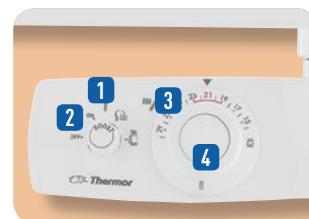

- ▶ **Soufflerie** pour une montée rapide en température

- ▶ **Design galbé et lames plates** pour un séchage optimal des serviettes

Riviera

CARACTÉRISTIQUES TECHNIQUES

- 2 versions :
 - Radiateur salle de bains 3CS** : équipé d'une commande digitale et de la soufflerie.
 - Radiateur sèche-serviettes** : équipé d'un boîtier de commande en bas de l'appareil.
- Compatible avec les **systèmes de programmation centralisée** (Fil Pilote et Courant Porteur)
- Thermostat électronique numérique** multitarif avec Fil Pilote 6 ordres
- Livré avec **deux patères positionnables** à différentes hauteurs
- Coloris **blanc**

QUELLE TAILLE POUR QUELLE PUISSANCE ? (mm)

RADIATEURS SALLE DE BAINS 3CS

RIVIERA DIGITAL

Épaisseur : 145 mm

RADIATEURS SÈCHE-SERVIETTES

RIVIERA CLASSIQUE

Épaisseur : 145 mm

- Lames porte-serviettes
- Fluide caloporteur
- Limiteur de sécurité
- Résistance thermoplongeur
- Soufflerie avec filtre amovible (version radiateur salle de bains)

Radiateur salle de bains 3CS

- Mise en marche/validation/mise en veille
- Réglage de la température et touches de navigation
- Cycle douche
- Menu
- Écran digital avec affichage du jour, de l'heure et de la température demandée

Radiateur sèche-serviettes

- Voyant boost et info verrouillage
- 24h auto chauffage (hiver) / 24h auto séchage (mi-saison) : programmation quotidienne de la montée en température
- Voyant de chauffe
- Molette de réglage de la température