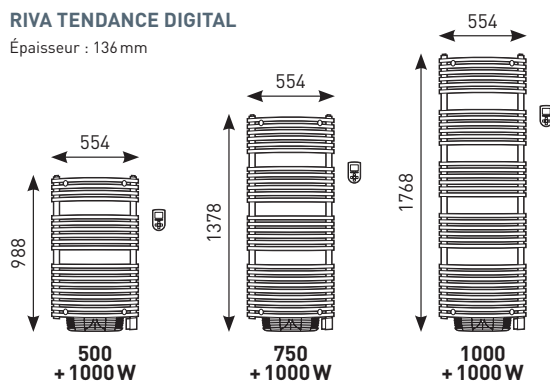

- ▶ **Soufflerie** pour une montée rapide en température

- ▶ **Tubes ronds galbés**

Riva Tendance

CARACTÉRISTIQUES TECHNIQUES

- 2 versions :
 - Radiateur salle de bains 3CS** : équipé d'une commande digitale et de la soufflerie.
 - Radiateur sèche-serviettes** : équipé d'un boîtier de commande en bas de l'appareil.
- Compatible avec les **systèmes de programmation centralisée** (Fil Pilote et Courant Porteur)
- Thermostat électronique numérique** multitarif avec Fil Pilote 6 ordres
- Livré avec **deux patères positionnables** à différentes hauteurs
- Coloris **blanc**

QUELLE TAILLE POUR QUELLE PUISSANCE ? (mm)

RADIATEURS SALLE DE BAINS 3CS

RIVA TENDANCE DIGITAL

Épaisseur : 136 mm

RADIATEURS SÈCHE-SERVIETTES

RIVA TENDANCE CLASSIQUE

Épaisseur : 94 mm

- 1 Barres rondes porte-serviettes
- 2 Fluide caloporteur
- 3 Limiteur de sécurité
- 4 Résistance thermoplongeur
- 5 Soufflerie avec filtre amovible (version radiateur salle de bains)