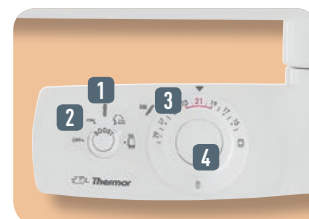

QUELLE TAILLE POUR QUELLE PUISSANCE ? (mm)

RADIATEURS SALLE DE BAINS 3CS

RIVA TENDANCE DIGITAL

Épaisseur : 136 mm

RADIATEURS SÈCHE-SERVIETTES

RIVA TENDANCE CLASSIQUE

Épaisseur : 94 mm

- 1 Barres rondes porte-serviettes
- 2 Fluide caloporteur
- 3 Limiteur de sécurité
- 4 Résistance thermoplongeur
- 5 Soufflerie avec filtre amovible (version radiateur salle de bains)

Radiateur salle de bains 3CS

- 1 Mise en marche/validation/mise en veille
- 2 Réglage de la température et touches de navigation
- 3 Cycle douche
- 4 Menu
- 5 Écran digital avec affichage du jour, de l'heure et de la température demandée

Radiateur sèche-serviettes

- 1 Voyant boost et info verrouillage
- 2 24h auto chauffage (hiver) / 24h auto séchage (mi-saison) : programmation quotidienne de la montée en température
- 3 Voyant de chauffe
- 4 Molette de réglage de la température