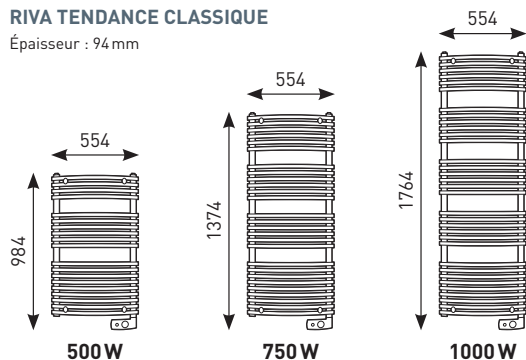

QUELLE TAILLE POUR QUELLE PUISSANCE ? (mm)

RADIATEURS SALLE DE BAINS 3CS

RIVA TENDANCE DIGITAL

Épaisseur : 136 mm

RADIATEURS SÈCHE-SERVIETTES

RIVA TENDANCE CLASSIQUE

Épaisseur : 94 mm

- 1 Barres rondes porte-serviettes
- 2 Fluide caloporteur
- 3 Limiteur de sécurité
- 4 Résistance thermoplongeur
- 5 Soufflerie avec filtre amovible (version radiateur salle de bains)