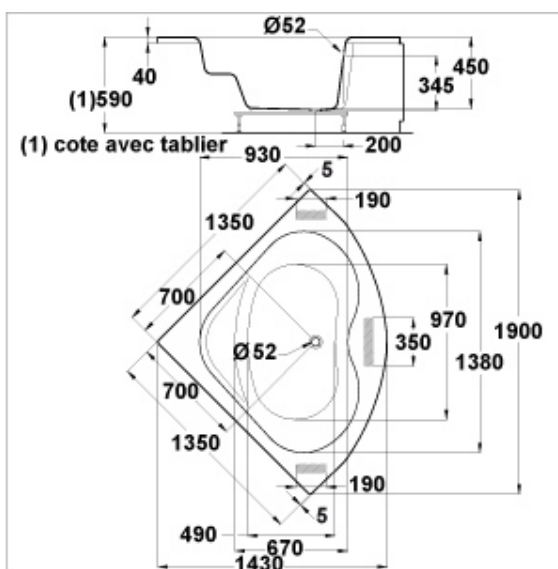

A encastrer ou à poser avec tablier  
Matière : Acrylique coulé 4 mm  
Capacité : 190 litres au trop-plein

Cette photo est non contractuelle

#### Produits liés :

P1072 Tablier acrylique  
D5740 Vidage Ø52 mm

#### Equipé de :

Fabrication dans une plaque acrylique de qualité sanitaire renforcée  
Livrée non percée avec possibilité de percement pour robinetterie sur gorge  
Plage de robinetterie et vidage centrés  
Siège incorporé  
Tablier acrylique et vidage en option

Nuancier  
01  blanc

Dimensions : Lg 135 x lg 135 cm  
Poids : 28 kg