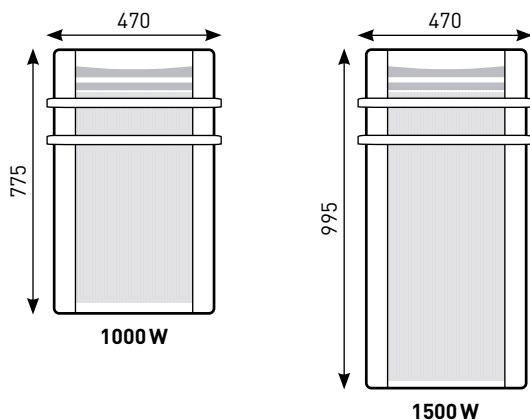

COTES D'ENCOMBREMENT

ÉMOTION BARRES DIGITAL

Émotion barres Digital

- 1 Corps de chauffe en aluminium extrudé
- 2 Grille ajourée
- 3 Boîtier de commandes digital
- 4 Limiteur thermique de sécurité
- 5 Sonde de température

▶ Système de fixation pratique

Supports avec système de fixation par clipsage rapide et pratique.

Clip & Go

Cachet professionnel

DIMENSIONS ET RÉFÉRENCES

	Puissance (W)	Dimensions L x H x E (mm)	Poids (kg)	Référence Blanc
Émotion barres Digital	500	470 x 775 x 115	7,2	435 131
	2000	470 x 995 x 115	9,3	435 151