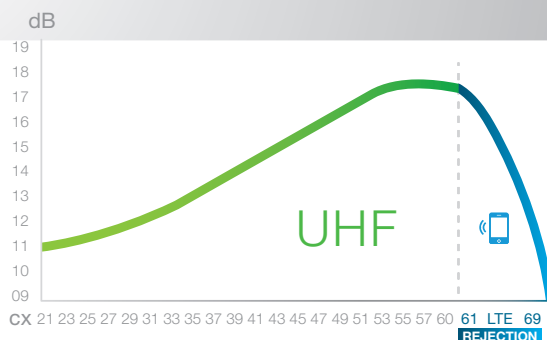

TNT 67^{TRI}

ANTENNE UHF 4G-LTE
4G-LTE UHF ANTENNA

17 dB max

Canaux : 21-60 UHF
Rapport Av/Ar : 28 dB
Longueur : 1100 mm

Channels: 21-60 UHF
Front to back ratio: 28 dB
Length: 1100 mm

TNT 67 TRI Ref 0144446 3579431444464 x1 x28

Pour diminuer les perturbations sur les chaînes TNT reçues sur la bande UHF 21-60, CAHORS a créé un label "4G-LTE READY" pour filtrer et éliminer les canaux 61-69.

To reduce disturbances on digital TV channels received on UHF 21-60, CAHORS created a label "4G LTE-ready" which offers filtering out the LTE channels 61-69.