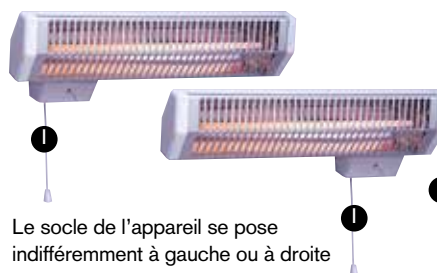

Commande

Le socle de l'appareil se pose indifféremment à gauche ou à droite

Sur la version "Minuterie"

- ① Tirette : successivement Chauffage pendant 20 minutes puis Arrêt chauffage

Sur la version "Interrupteur" 600 W

- ① Tirette : successivement 600 W ou Arrêt chauffage.

Sur la version "Interrupteur" 1200 W

- ① Tirette : successivement 300 W, 600 W, 1200 W ou Arrêt chauffage.

Sur la version "Interrupteur" 1800 W

- ① Tirette : successivement 450 W, 900 W, 1800 W ou Arrêt chauffage.

Dimensions & références

Puissances (W)	Dimensions L x H x P (cm)	Poids (kg)	Codes
Solaris 2			
600	45,0 x 12,0 x 11,0	1,3	A687721
600 (minuterie 20min)	45,0 x 12,0 x 11,0	1,3	A687725
1200 (300/600/1200)	45,0 x 12,0 x 11,0	1,3	A687722
1200 (minuterie 20min)	45,0 x 12,0 x 11,0	1,3	A687723
1800 (450+900+1800)	55,0 x 12,0 x 11,0	1,5	A687724

Classe II
IP24 IK04

Mono
230 V

Garantie 2 ans

Téléchargez l'application iPad gratuite sur l'App Store

Votre revendeur :

109, boulevard Ney • 75018 PARIS
Tél. 01 53 06 28 60 • Fax : 01 42 28 77 74

www.airelec.fr