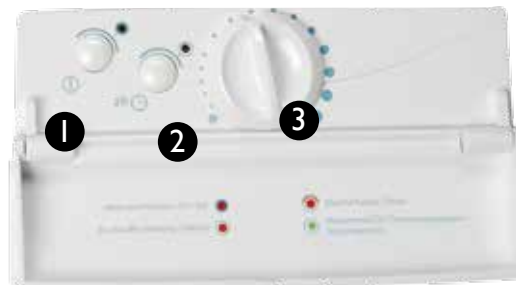

Oléron 2

Descriptif technique

Présentation

- Tout acier.
- Cordon d'alimentation (2 conducteurs + fil pilote)
- 3 Fixations réglables.
- Coloris blanc

Élément chauffant

- Thermoplongeur.

Installation

- Pattes de fixation.
- Cordon d'alimentation 3 fils (Phase + Neutre + Fil pilote).

Régulation

- Thermostat électronique 6 ordres (Confort, Confort -1°C, Confort - 2°C, Eco, Hors-gel, Arrêt chauffage).
- Sécurité thermique automatique.
- Bouton marche / arrêt avec témoin lumineux
- Bouton marche forcée 2 heures avec voyant lumineux. (programmable et manuel).

Coefficient d'aptitude certifié (CA) = 0,23.

Dimensions & références

Puissance** (W)	LxHxE* (mm)	Poids (kg)
Oléron 2 blanc		
500	500 x 914 x 103	10,2
750	500 x 1274 x 103	16,4
1000	600 x 1514 x 103	20,8

Boîtier de commande