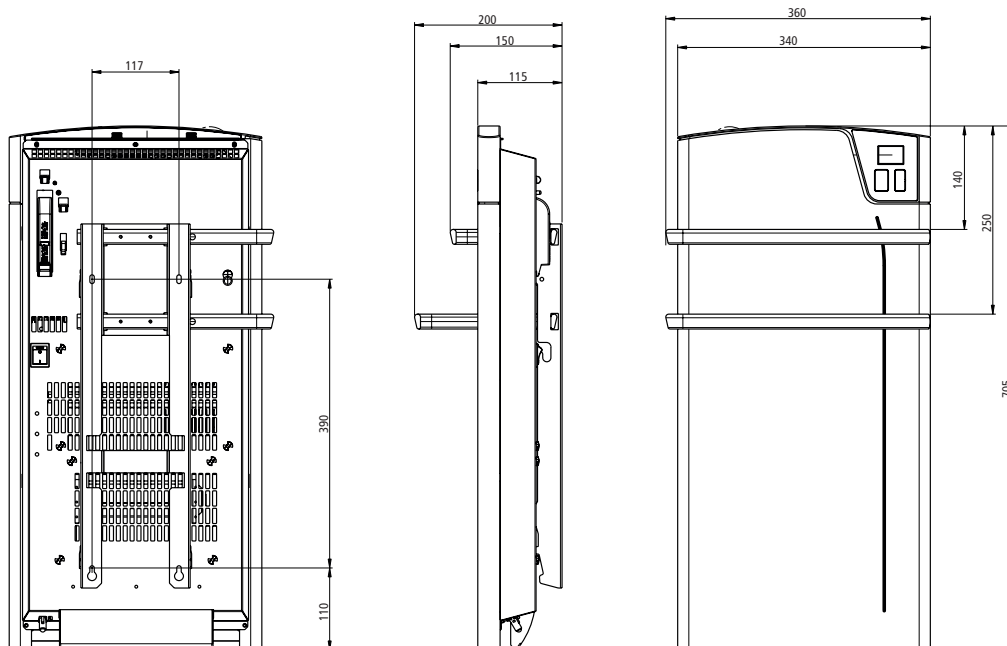

produit

- Design compact
- Boost et Séchage en accès direct via 2 touches sur l'avant du boîtier de commande
- Puissance 1400W (600+800W soufflerie)
- Barres porte-serviettes installées à gauche ou à droite ou non installées au choix

DIMENSIONS D'IMPLANTATION

CARACTÉRISTIQUES TECHNIQUES

PUISSANCE (W)	DIMENSIONS L X H X E (MM)	POIDS (KG)	VOLUME (M ³)	RÉFÉRENCE
Kea Blanc				
1400	340x705x115	8,8	0,061	841 515
Kea Gris Ardoise				
1400	340x705x115	8,8	0,061	841 524

PUISSANCE (W)	DIMENSIONS L X H X E (MM)	POIDS (KG)	VOLUME (M ³)	RÉFÉRENCE
Majorque Blanc				
1400	340x705x115	8,8	0,061	493 151
Majorque Gris Ardoise				
1400	340x705x115	8,8	0,061	493 124

Retrouvez prochainement toutes les données RT 2012 sur B.A.R.T disponible ici :