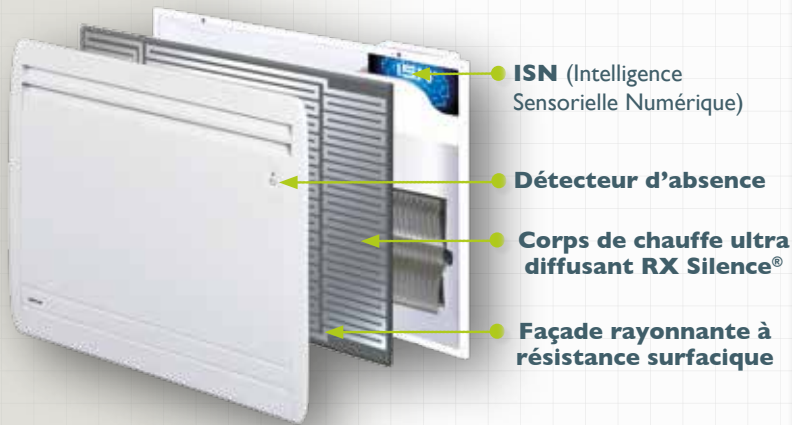

Plénitude
Smart ECOcontrol®

Radiateur intelligent
à Chaleur Douce
intégrale CDI®

BVCert. 6020118

La technologie au service
du confort et des économies

Simplifier le chauffage
et les économies

Touche "Smart
ECOcontrol®"

Touche
"Manuel"

Economiseur
"absence"

Détection
de fenêtre ouverte

Indicateur
comportemental

Programmation intégrée
dans le cas d'une utilisation autonome

- **Coloris**
  blanc brillant
- **5 puissances**
  de 750 W à 2000 W

Ce radiateur est compatible avec
les modules de communication
Smart ECOcontrol® qui rendent
votre appareil connecté