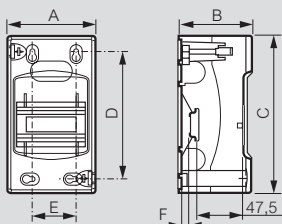

Cache-bornes et coffret 27 modules

Coffrets cache-bornes et coffret 8/9 modules

Réf. 0 013 01/02/04/06/08

Réf.	A	B	C	D	E	F
0 013 01	30	72	140	120	10	7
0 013 02	50	72	140	115	25	7
0 013 04	90	74	160	130	45	7
0 013 06	128	74	160	125	80	7
0 013 08	190	83	180	130	120	14,5

Réf. 0 013 08
Avec porte

Réf. 0 013 98
Arrivée par tube ou câble

Platine Réf. 0 011 90

Coffret 27 modules réf. 0 012 26

Equipement des borniers (nb de connexions) et obturateurs

Réf.	Bornier Terre		Borniers Ph + N		Nombre obturateurs	
	Bornes à cages 6 - 25 (mm ²)	Bornes auto 1,5 - 4 (mm ²)	Bornes à vis 10 - 35 (mm ²)	Bornes à vis 6 - 25 (mm ²)	5 modules	13 modules
0 012 26	5	27	1	5	1	-