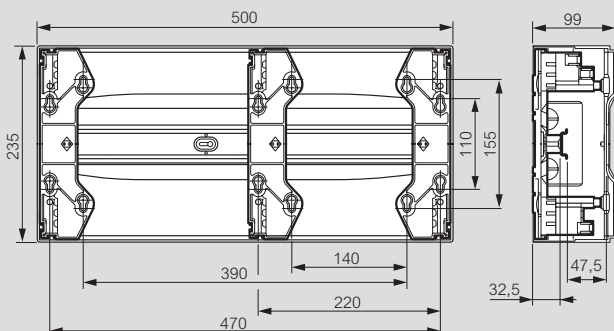

Cache-bornes et coffret 27 modules

Coffrets cache-bornes et coffret 8/9 modules

Réf. 0 013 01/02/04/06/08

Réf.	A	B	C	D	E	F
0 013 01	30	72	140	120	10	7
0 013 02	50	72	140	115	25	7
0 013 04	90	74	160	130	45	7
0 013 06	128	74	160	125	80	7
0 013 08	190	83	180	130	120	14,5

Réf. 0 013 08
Avec porte

Réf. 0 013 98
Arrivée par tube ou câble

Platine Réf. 0 011 90

Coffret 27 modules réf. 0 012 26

Equipement des borniers (nb de connexions) et obturateurs

Réf.	Bornier Terre		Borniers Ph + N		Nombre obturateurs	
	Bornes à cages 6 - 25 (mm ²)	Bornes auto 1,5 - 4 (mm ²)	Bornes à vis 10 - 35 (mm ²)	Bornes à vis 6 - 25 (mm ²)	5 modules	13 modules
0 012 26	5	27	1	5	1	-