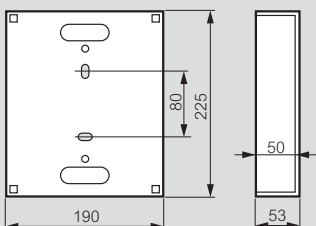

Cache-bornes et coffret 27 modules

Coffrets cache-bornes et coffret 8/9 modules

Réf. 0 013 01/02/04/06/08

Réf.	A	B	C	D	E	F
0 013 01	30	72	140	120	10	7
0 013 02	50	72	140	115	25	7
0 013 04	90	74	160	130	45	7
0 013 06	128	74	160	125	80	7
0 013 08	190	83	180	130	120	14,5

Réf. 0 013 08
Avec porte

Réf. 0 013 98
Arrivée par tube ou câble

Platine Réf. 0 011 90

Coffret 27 modules réf. 0 012 26

Equipement des borniers (nb de connexions) et obturateurs

Réf.	Bornier Terre		Borniers Ph + N		Nombre obturateurs	
	Bornes à cages 6 - 25 (mm ²)	Bornes auto 1,5 - 4 (mm ²)	Bornes à vis 10 - 35 (mm ²)	Bornes à vis 6 - 25 (mm ²)	5 modules	13 modules
0 012 26	5	27	1	5	1	-