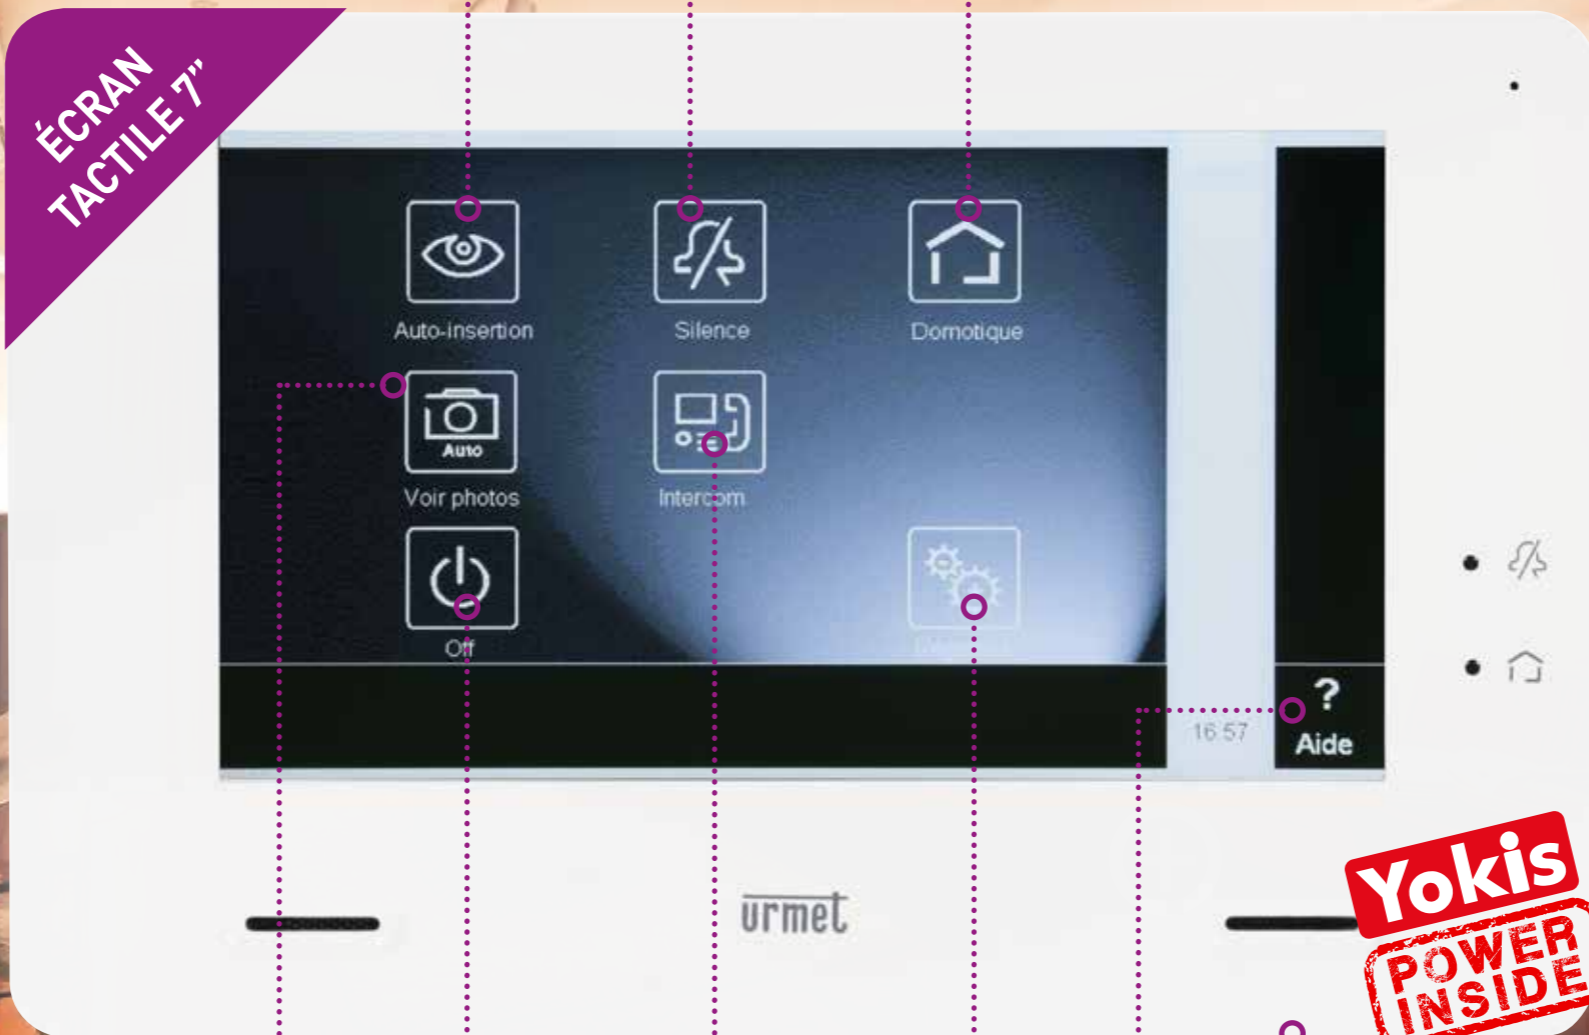

UN MONITEUR TACTILE 7"

DOMOTIQUE
Télécommande 8 touches Yokis intégrée pour lancer des commandes et 4 boutons pour définir des scénarios.

INTERCOMMUNICATION
Possibilité de communiquer entre le moniteur principal et le ou les moniteurs supplémentaires.

MÉMOIRE D'IMAGES PHOTOS
2 photos prises par appel en absence (max 50 appels).

Menu surveillance   Coupure de sonnerie   Menu domotique

ÉCRAN TACTILE 7"

Mémoire d'images photos   Mise en veille de l'écran   Inter-communication   Réglages/programmation   Aide   Marche /Arrêt

PLAQUE DE RUE ANTIVANDALE ZAMAC

→ CÂBLAGE DE L'AUTOMATISME DE PORTAIL ET DE LA GÂCHE SUR LA PLAQUE