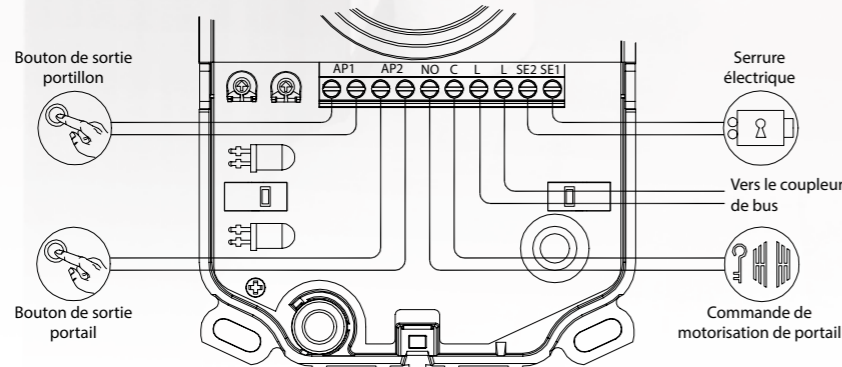

+ DE CONFORT ET DE SÉCURITÉ TACTILE 7", MÉMOIRE D'IMAGES, INTERCOMMUNICATION

MÉMOIRE D'IMAGES PHOTOS
2 photos prises par appel en absence (max 50 appels).

INTERCOMMUNICATION
MINI NOTE+ dispose de la fonction d'intercommunication permettant de communiquer entre les moniteurs dans différentes pièces de l'habitation (4 maximum)

+ DE SIMPLICITÉ 2 FILS INTÉGRAL / CÂBLAGE ET PORTAIL SUR PLAQUE DE RUE

EXISTE EN KIT
2 FAMILLES
Réf. 1722/86

CÂBLAGE DIRECT
gâche, portail et leurs boutons de sortie

La compatibilité du Mini Note+ avec les produits de la marque Yokis permet de garantir une installation domotique radio évolutive, flexible et économique.