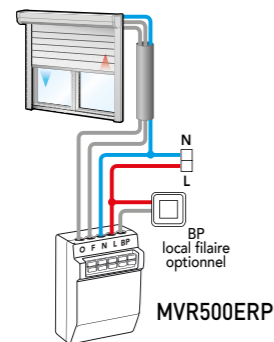

Yokis
POWER
INSIDE

Des solutions domotiques au quotidien **simples à mettre en œuvre et évolutives**

PILOTAGE DOMOTIQUE VIA SMARTPHONE

YNO
by
Yokis

SCÉNARIO 1

JE RENTRE DU TRAVAIL

Un simple appui ouvrira l'ensemble des volets et allumera l'éclairage principal du rez-de-chaussée.

- Des centralisations simples et sans câblage supplémentaire.
- Création de scénarios facile et intuitive

EXEMPLE DE COMMANDE RADIO DE VOLET

SCÉNARIO 2

JE PARS TRAVAILLER

En quittant le logement, un simple appui sur la touche programmée éteindra tous les éclairages.