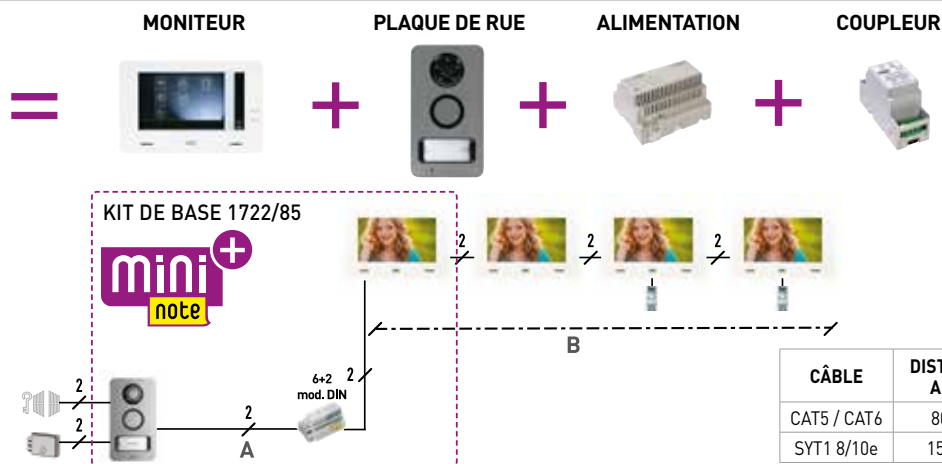

**CONTENU DU KIT VIDÉO MINI NOTE+
1 bouton**

Réf : 1722/85
Lidic : 19801

**CONTENU DU KIT VIDÉO MINI NOTE+
2 boutons**

Réf : 1722/86
Lidic : 19803

ACCESSOIRES ET EXTENSIONS DISPONIBLES

Moniteur supplémentaire
Réf. 1722/87
Lidic : 19828