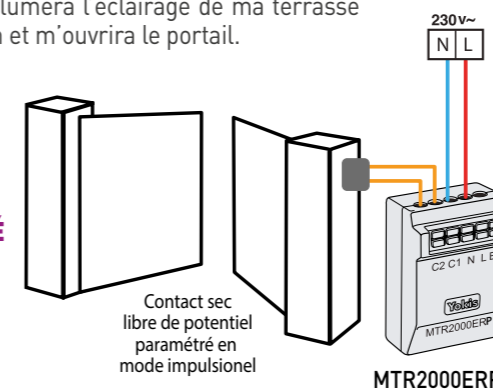

- Des centralisations simples et sans câblage supplémentaire.
- Création de scénarios facile et intuitive

EXEMPLE DE COMMANDE RADIO DE VOLET

SCÉNARIO 2

JE PARS TRAVAILLER

En quittant le logement, un simple appui sur la touche programmée éteindra tous les éclairages.

EXEMPLE DE COMMANDE RADIO D'ÉCLAIRAGE

SCÉNARIO 3

JE PARS PROMENER MON CHIEN

Un simple appui allumera l'éclairage de ma terrasse et/ou de mon jardin et m'ouvrira le portail.

EXEMPLE DE COMMANDE RADIO DE PORTAIL DÉPORTÉ