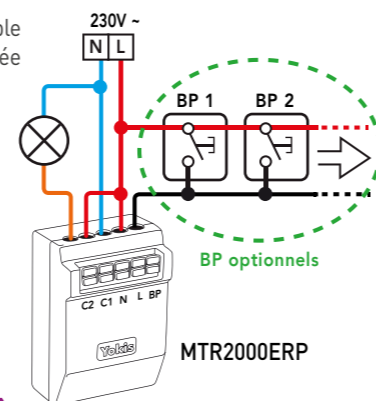

- Des centralisations simples et sans câblage supplémentaire.
- Création de scénarios facile et intuitive

EXEMPLE DE COMMANDE RADIO DE VOLET

SCÉNARIO 2

JE PARS TRAVAILLER

En quittant le logement, un simple appui sur la touche programmée éteindra tous les éclairages.

EXEMPLE DE COMMANDE RADIO D'ÉCLAIRAGE

SCÉNARIO 3

JE PARS PROMENER MON CHIEN

Un simple appui allumera l'éclairage de ma terrasse et/ou de mon jardin et m'ouvrira le portail.

EXEMPLE DE COMMANDE RADIO DE PORTAIL DÉPORTÉ