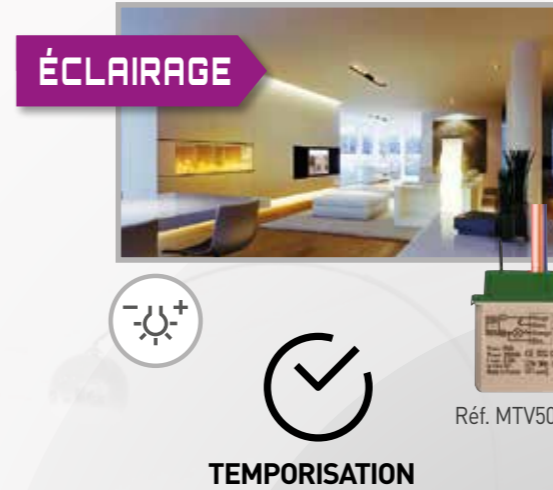

+ DE DOMOTIQUE FACILE ET ÉCONOMIQUE