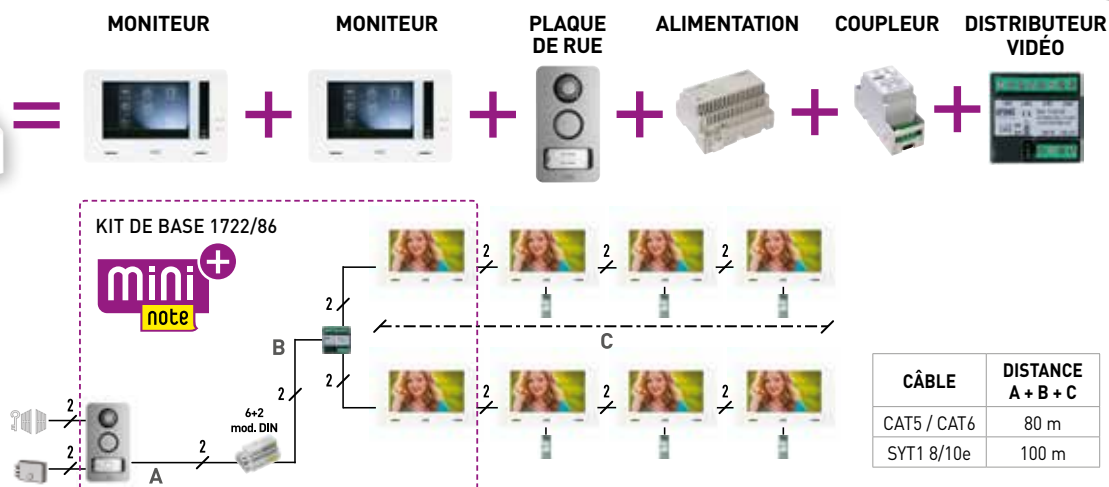

**CONTENU DU KIT VIDÉO MINI NOTE+
1 bouton**

Réf : 1722/85
Lidic : 19801

**CONTENU DU KIT VIDÉO MINI NOTE+
2 boutons**

Réf : 1722/86
Lidic : 19803

ACCESSOIRES ET EXTENSIONS DISPONIBLES

Moniteur supplémentaire
Réf. 1722/87
Lidic : 19828