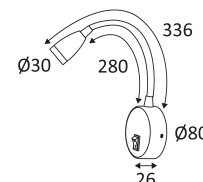

# BETSY 1

- Applique murale.
- Aluminium.
- Base apparente avec interrupteur.
- Longueur du flexible 280mm.
- Faisceau 36°.
- Convertisseur non dimmable intégré dans l'appareil.

CODE	COULEUR	AC/DC	LED	T° (K)	LUMEN	α	IRC
WA153WW05	NOIR	AC 230V	3W	3000K	150 Lm	36°	>80
WA153WW30	BLANC	AC 230V	3W	3000K	150 Lm	36°	>80

Montage sur un mur uniquement.

Usage intérieur uniquement.

Protection contre la pénétration de corps supérieurs à 12mm. Sans protection contre l'eau.

Produit dont les parties accessibles sont séparées des parties actives par double isolation ou isolation renforcée.

Orientation horizontal possible du luminaire pour un maximum de 355°.

Orientation vertical possible du luminaire pour un maximum de 350°.

Homologation CE.

Montage sur surfaces inflammables.

Alimentation incluse.