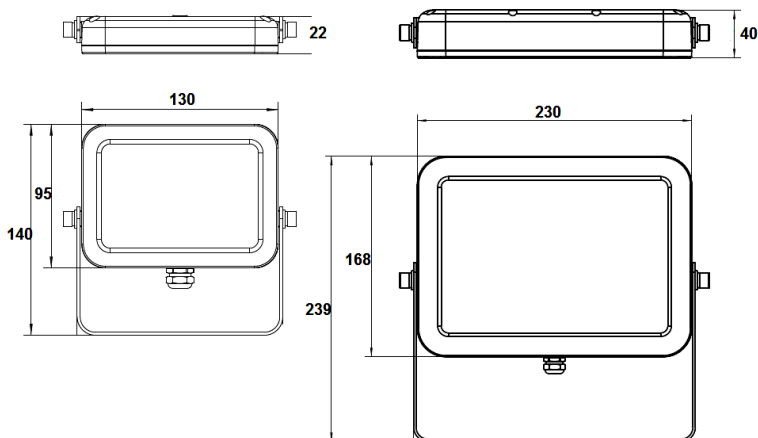

CLASSE I	 120°	 IP65
50000 HEURES L80 B10	> 0,93 COS φ	IRC 82
+ - DIMMABLE	 HV LED DIRECT 230V	GARANTIE 3 ANS