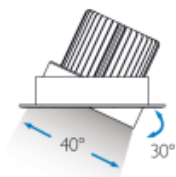

ALBIREO Spot encastré Blanc 1x4W-4000K 25,00€ H.T.

45095/31/16

Barème au 1er juin 2015 Hors taxes et Hors DEEE

Spot encastrable individuel Design (**4000K**) base métal finition Blanc . Tête orientable .
Transfo intégré

Source Lumineuse

5 W LED
4000 Kelvin
440 Lumen
Durée de vie = 20.000 heures
Allumage instantané

- Lumière froide – **4000K**
- Diffusion uniforme
- Forte luminosité

- Très longue durée de vie
- Jusqu'à 80% d'économie d'énergie
- par rapport à une source conventionnelle

Information technique

220V - 240V / 50 - 60 Hz
IP 20
Classe 2
Dimensions:
ø: 84mm
Profondeur d'encastrement: 55mm
ø de découpe: 67mm