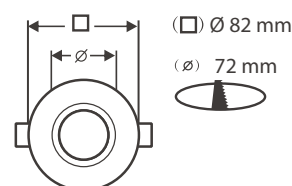

### Paramètres Electriques

Matériaux utilisés :

Aluminium + acier + résine de synthèse + verre

Indice de protection IP : IP65

Poids Net : 0,134 Kg

### Dimensions