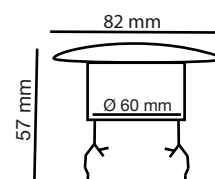

### Paramètres Electriques

Matériaux utilisés :

Aluminium + acier + résine de synthèse + verre

Indice de protection IP : IP65

Poids Net : 0,134 Kg

### Dimensions