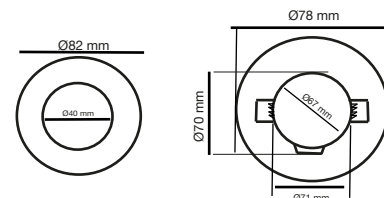

### Paramètres Electriques

Matériaux utilisés :

Aluminium + acier + résine de synthèse + verre

Indice de protection IP : IP65

Poids Net : 0,134 Kg

### Dimensions