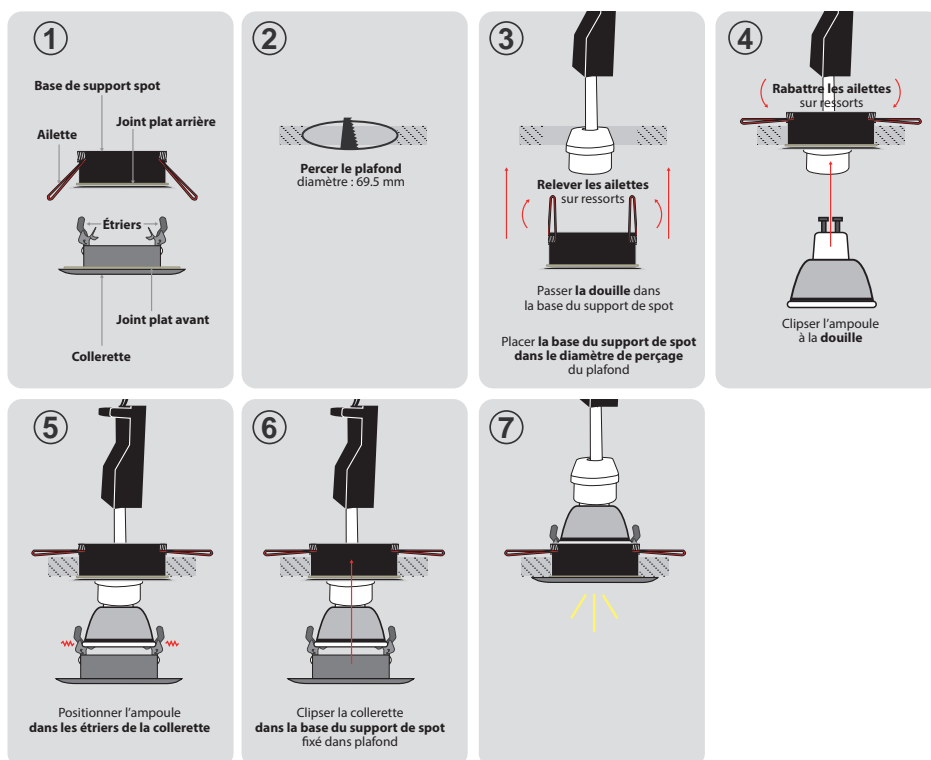

## Paramètres Electriques Installation

Matériaux utilisés :

Fonte d'aluminium + acier +

résine de synthèse + verre

Indice de protection IP : IP65

Poids Net : 0,127 Kg

Les produits présentés dans les documents, offres commerciales, catalogues ou fiches techniques sont soumis à modification sans préavis. Les caractéristiques ne deviennent contractuelles qu'après accord écrit de la direction de MIIDEX.