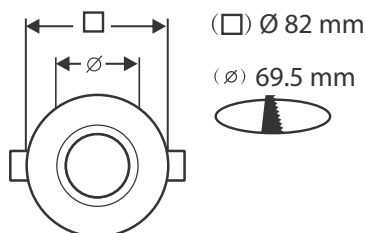

## SUPPORT PLAFOND - ROND - Ø82mm - ÉTANCHE

REF : 7720

Ref. 7720

Produit : Support plafond

**Orientable : Non**

**Taille : Ø 82 mm**

Taille perçage : Ø 69.5 mm

Fixation plafond : Ailettes sur ressorts

Fixation ampoule : Étriers de positionnement

**Finition : Chrome**

Emballage : **Boite**

EAN : 3760173776641

## Paramètres Electriques Installation

Matériaux utilisés :

Fonte d'aluminium + acier +

résine de synthèse + verre

Indice de protection IP : IP65

Poids Net : 0,127 Kg

Les produits présentés dans les documents, offres commerciales, catalogues ou fiches techniques sont soumis à modification sans préavis. Les caractéristiques ne deviennent contractuelles qu'après accord écrit de la direction de MIIDEX.