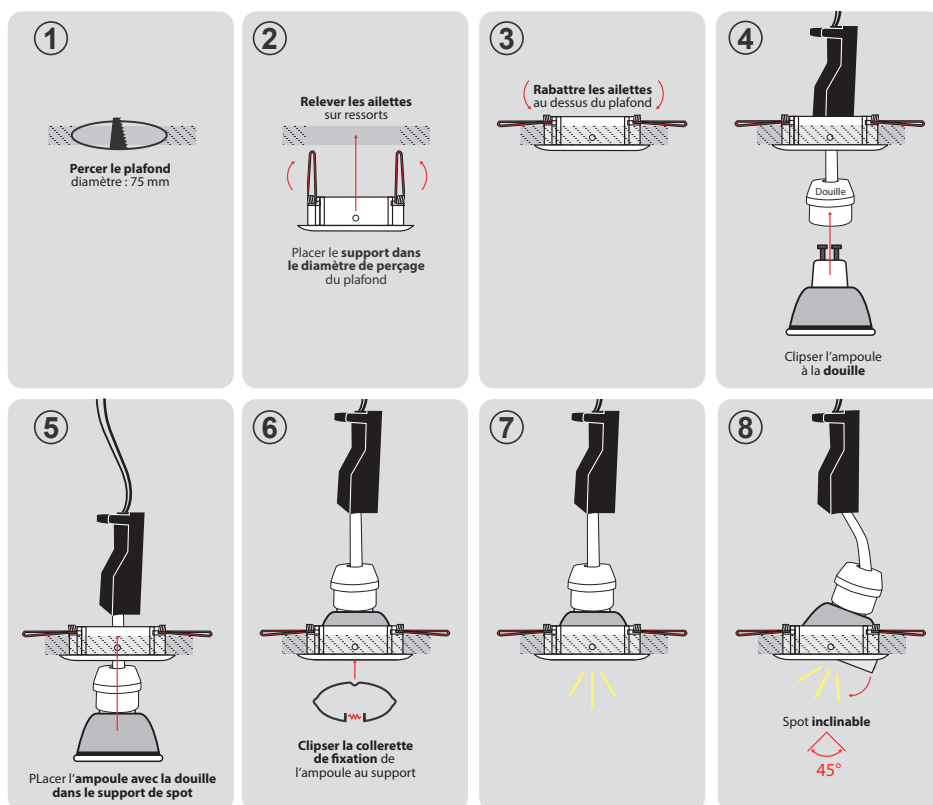

Installation

Les produits présentés dans les documents, offres commerciales, catalogues ou fiches techniques sont soumis à modification sans préavis.
Les caractéristiques ne deviennent contractuelles qu'après accord écrit de la direction de MIIDEX.