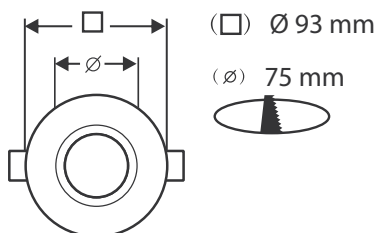

Paramètres

Angle inclinaison : 45°

Matériaux utilisés : Aluminium

Indice de protection IP : IP20

Poids Net 0,096 Kg