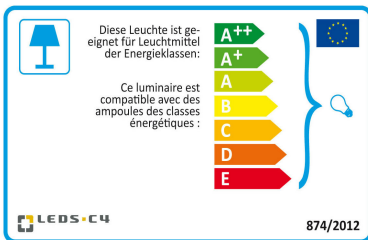

La finition de la photographie peut ne pas coïncider avec celle de la référence. Pour identifier la finition réelle, voir la description de cette dernière.

Download photometric file .ldt /.ies

Cliquez sur l'image pour télécharger l'étiquette-énergie

CARACTÉRISTIQUES TECHNIQUES

Type:	Ventilateur
RPM:	100/145/185
Indice de protection IP:	IP20
Source lumineuse 1:	2 x E27 MAX.60W Longueur maximale de la lampe : 140.00 mm Diamètre maximum de la lampe : 45.00 mm
Consommation totale (W):	160
Tension / Fréquence:	230V/50Hz
Garantie (Années):	2
Unités par caisse:	1
Poids net (kg):	6.015
EAN:	8435111082652
CFM:	4150.00

MATIÈRES / FINITIONS

Matière structure: Acier	Matière diffuseur: Verre
Finition structure: Marron cuivré	Finition diffuseur: Opale mat
Matière pale: Contreplaqué	
Finitions pale: Hêtre Peinture wengé	

71-4932-00-00