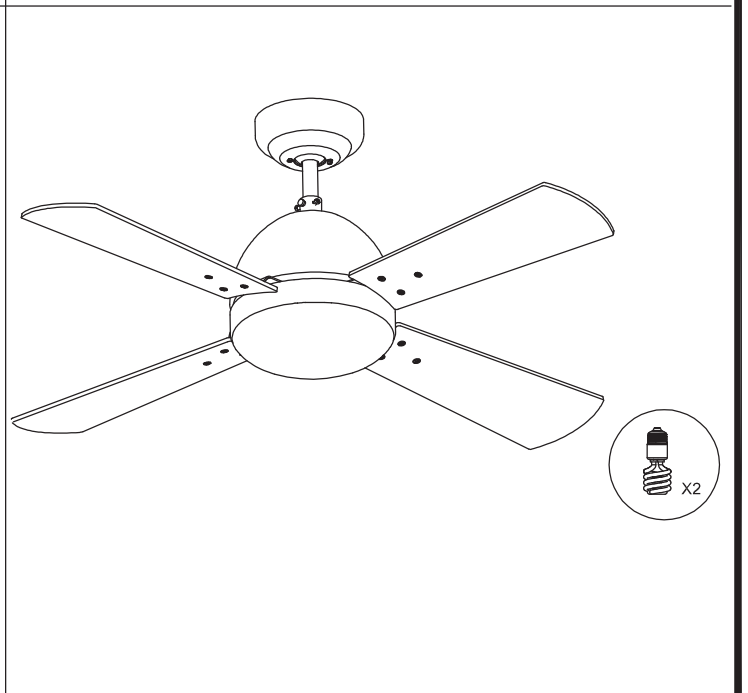

CARACTÉRISTIQUES TECHNIQUES

Type:	Ventilateur
RPM:	100/145/185
Indice de protection IP:	IP20
Source lumineuse 1:	2 x E27 MAX.60W Longueur maximale de la lampe : 140.00 mm Diamètre maximum de la lampe : 45.00 mm
Consommation totale (W):	160
Tension / Fréquence:	230V/50Hz
Garantie (Années):	2
Unités par caisse:	1
Poids net (kg):	6.015
EAN:	8435111082652
CFM:	4150.00

Kit d'éclairage en option, Blanc brillant

WOOD/White&Satin Nickel

LED S-C4

30-4399-14-F9

30-4399-E4-F9

30-4399-J7-F9

30-4399-81-F9

17

18

19

20

21

22

23

24

5