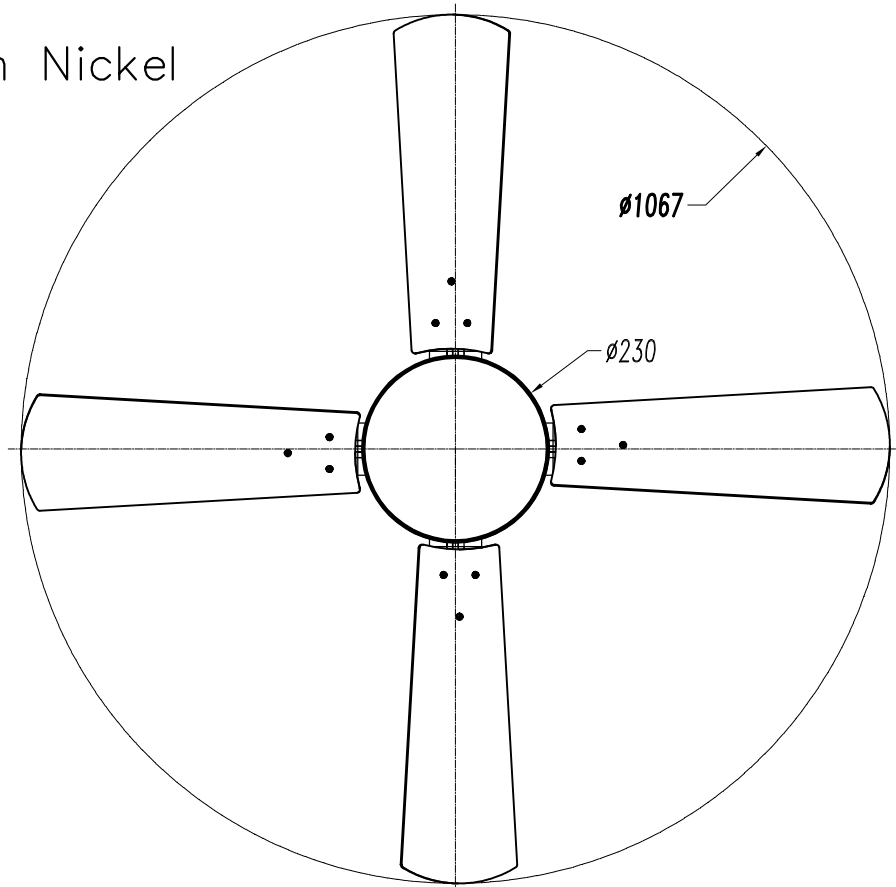

WOOD/White&Satin Nickel