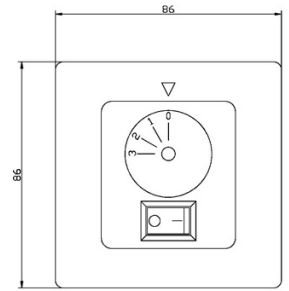

71-4932-00-00

Kit d'éclairage en option, Blanc brillant