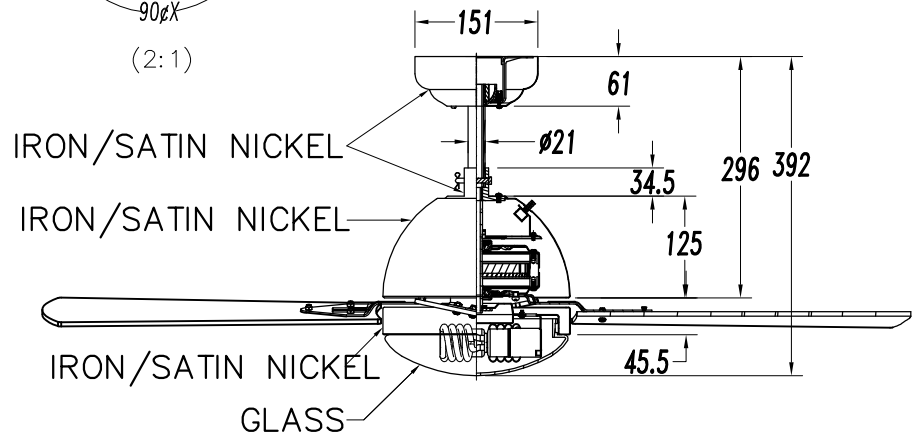

WOOD/White&Satin Nickel