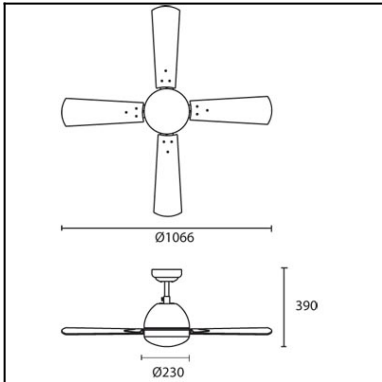

La finition de la photographie peut ne pas coïncider avec celle de la référence. Pour identifier la finition réelle, voir la description de cette dernière.

Download photometric file .ldt /.ies

Cliquez sur l'image pour télécharger l'étiquette-énergie

CARACTÉRISTIQUES TECHNIQUES

Type:	Ventilateur
RPM:	100/145/185
Indice de protection IP:	IP20
Source lumineuse 1:	2 x E27 MAX.60W Longueur maximale de la lampe : 140.00 mm Diamètre maximum de la lampe : 45.00 mm
Consommation totale (W):	160
Tension / Fréquence:	230V/50Hz
Garantie (Années):	2
Unités par caisse:	1
Poids net (kg):	6.015
EAN:	8435111082652
CFM:	4150.00