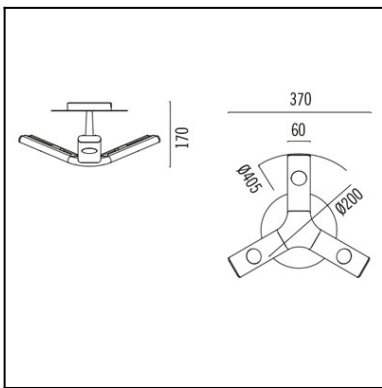

Design by Benedito Design

La finition de la photographie peut ne pas coïncider avec celle de la référence. Pour identifier la finition réelle, voir la description de cette dernière.

Download photometric file .ldt / .ies

Cliquez sur l'image pour télécharger l'étiquette-énergie

CARACTÉRISTIQUES TECHNIQUES

Type:	Plafonnier
Indice de protection IP:	IP23
Source lumineuse 1:	3 x G9 MAX 75W
Ampoule comprise:	3 x G9 60W
Consommation totale (W):	225
Tension / Fréquence:	220-240V/50-60Hz
Garantie (Années):	2
Unités par caisse:	1
Poids net (kg):	1.65
EAN:	8435111070932