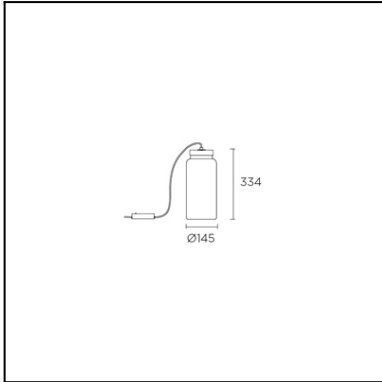

Design by Llusçà&Santolaria (?)

La finition de la photographie peut ne pas coïncider avec celle de la référence. Pour identifier la finition réelle, voir la description de cette dernière.

[Download photometric file .ldt / .ies](#)

Cliquez sur l'image pour télécharger l'étiquette-énergie

CARACTÉRISTIQUES TECHNIQUES

Type:	Lampe de table
Indice de protection IP:	IP20
Source lumineuse 1:	1 x LED Cree 7W Blanc chaud - 3 000 K 550 lm ^(N) CRI 80
Consommation totale (W):	8,4W
Tension / Fréquence:	100-240V/50-60Hz
Garantie (Années):	2
Possibilité d'extension de garantie (Années):	5
Unités par caisse:	16
Stability:	>15°