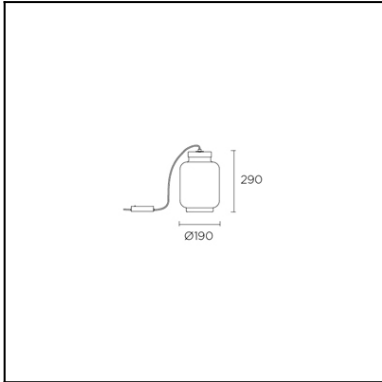

Design by Llusçà&Santolaria (?)

La finition de la photographie peut ne pas coïncider avec celle de la référence. Pour identifier la finition réelle, voir la description de cette dernière.

[Download photometric file .ldt / .ies](#)

CARACTÉRISTIQUES TECHNIQUES

Type:	Lampe de table
Indice de protection IP:	IP20
Source lumineuse 1:	1 x LED Cree 7W Blanc chaud - 3 000 K 550 lm ^(N) CRI 80
Consommation totale (W):	8,4W
Tension / Fréquence:	100-240V/50-60Hz
Garantie (Années):	2
Possibilité d'extension de garantie (Années):	5
Unités par caisse:	16
Stability:	>15°