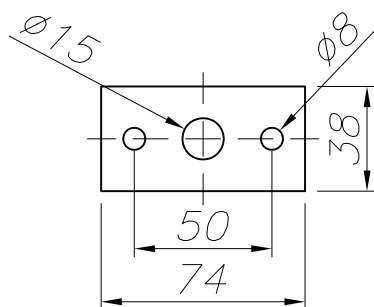

PLANTILLA DE INSTALACIÓN
INSTALLATION TEMPLATE