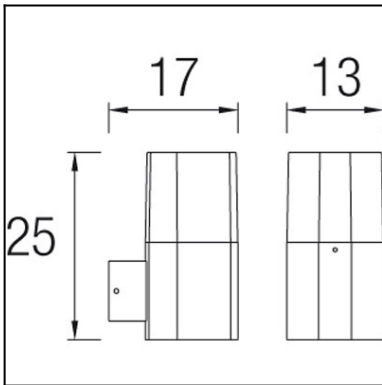

La finition de la photographie peut ne pas coïncider avec celle de la référence. Pour identifier la finition réelle, voir la description de cette dernière.

Download photometric file .ldt /.ies

Cliquez sur l'image pour télécharger l'étiquette-énergie

CARACTÉRISTIQUES TECHNIQUES

Type:	Applique
Indice de protection IP:	IP44
Source lumineuse 1:	1 x E27 max. 40W Longueur maximale de la lampe : 150.00 mm
Tension / Fréquence:	220-240V/50-60Hz
Garantie (Années):	2
Unités par caisse:	12
Poids net (kg):	0.82
EAN:	8435111089026