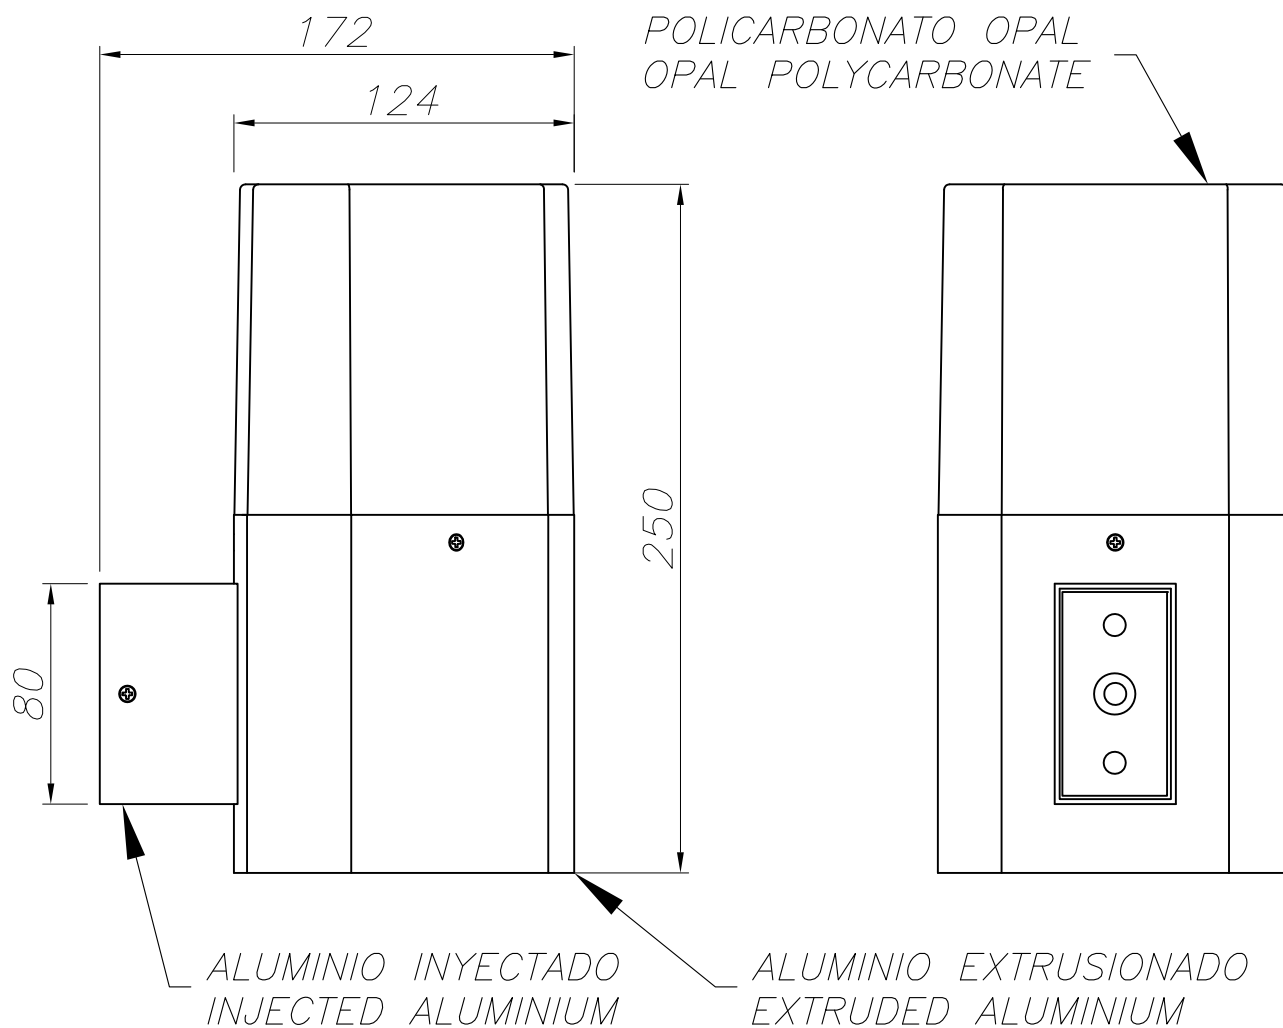

PLANTILLA DE INSTALACIÓN
INSTALLATION TEMPLATE