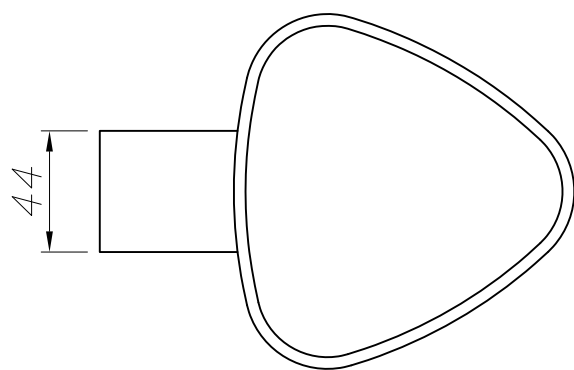

CARACTÉRISTIQUES TECHNIQUES

Type:	Applique
Indice de protection IP:	IP44
Source lumineuse 1:	1 x E27 max. 40W Longueur maximale de la lampe : 150.00 mm
Tension / Fréquence:	220-240V/50-60Hz
Garantie (Années):	2
Unités par caisse:	12
Poids net (kg):	0.82
EAN:	8435111089026

MATIÈRES / FINITIONS

Matière structure: Aluminium injecté

Matière diffuseur: Polycarbonate

Finition structure: Gris urbain

Finition diffuseur: Opale

PLANTILLA DE INSTALACIÓN
INSTALLATION TEMPLATE