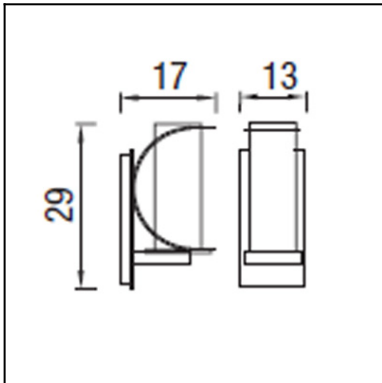

Download photometric file .ldt / .ies