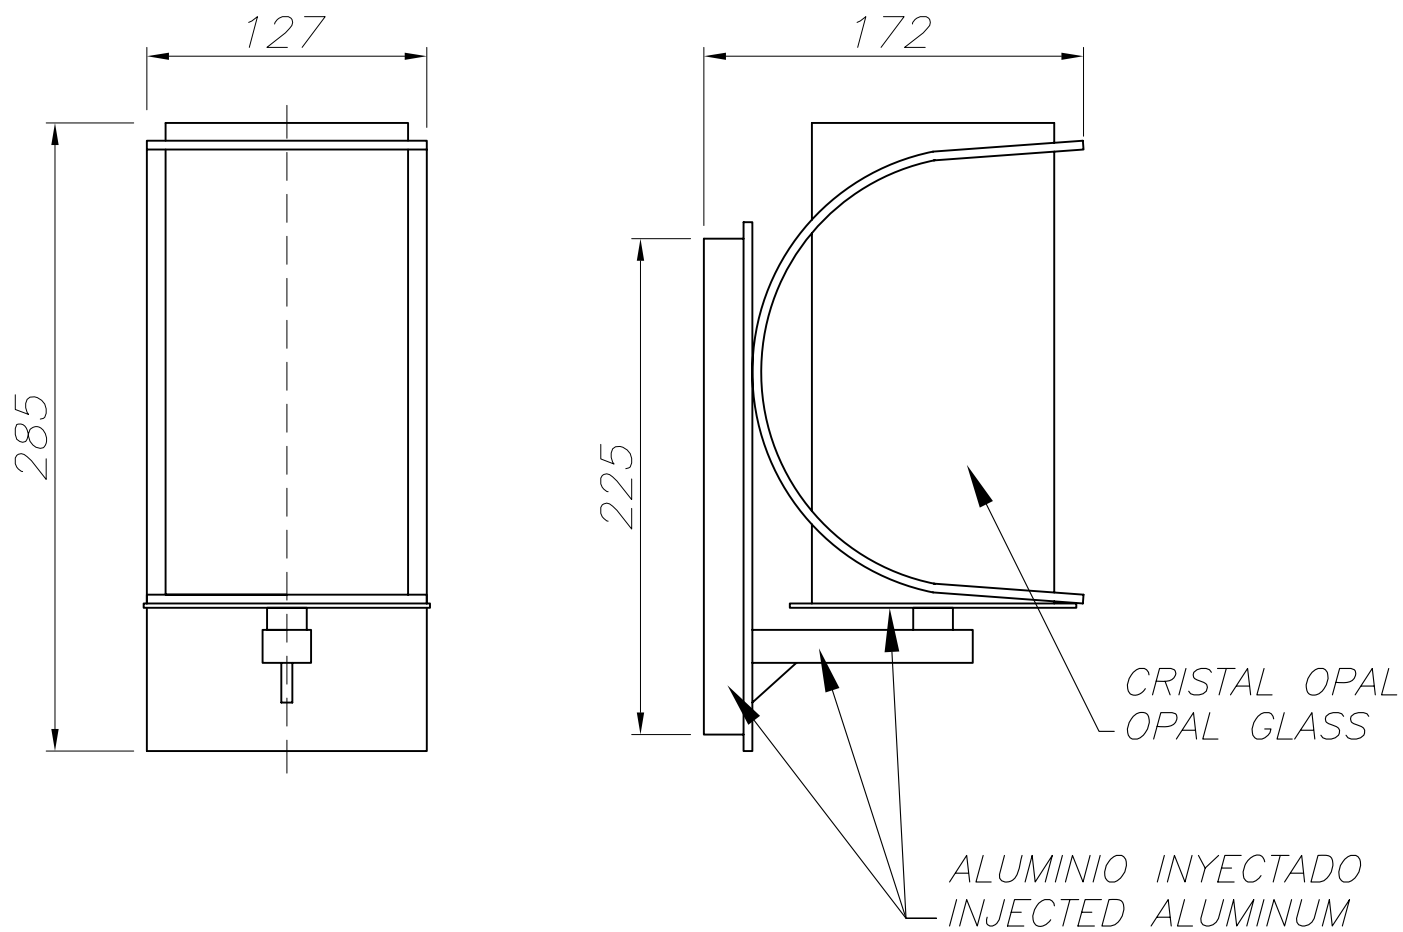

PLANTILLA DE INSTALACIÓN
INSTALLATION TEMPLATE