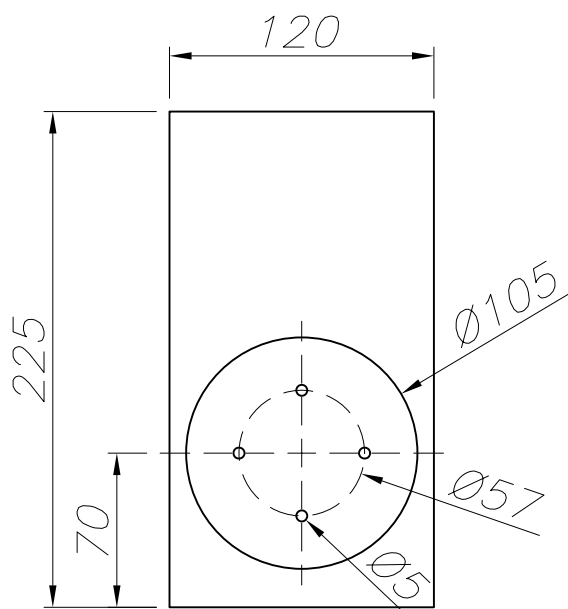

PLANTILLA DE INSTALACIÓN
INSTALLATION TEMPLATE