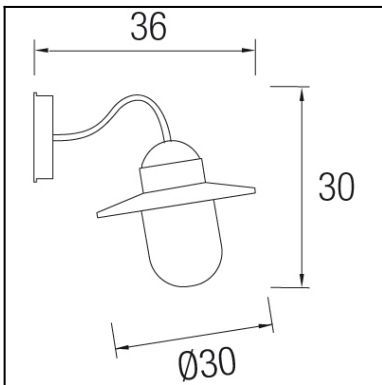

La finition de la photographie peut ne pas coïncider avec celle de la référence. Pour identifier la finition réelle, voir la description de cette dernière.

Download photometric file .ldt / .ies

Cliquez sur l'image pour télécharger l'étiquette-énergie

CARACTÉRISTIQUES TECHNIQUES

Type:	Applique
Indice de protection IP:	IP44
Source lumineuse 1:	1 x E27 max. 100W Longueur maximale de la lampe : 152.00 mm Diamètre maximum de la lampe : 50.00 mm
Consommation totale (W):	100
Tension / Fréquence:	220-240V/50-60Hz
Garantie (Années):	2
Unités par caisse:	4
Poids net (kg):	1.46
EAN:	8435111022955