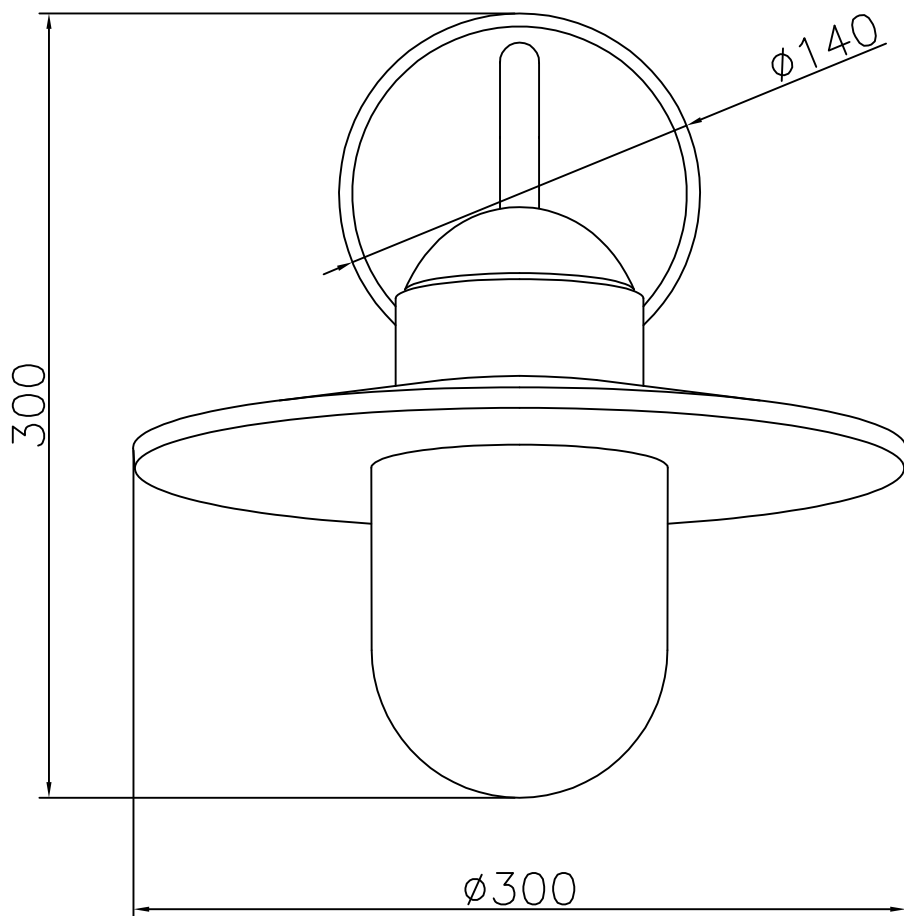

Backplate

© Leds C-4. All rights reserved. Copying and / or reproduction prohibited without duly authorization of LEDS-C4.

© Leds C-4. Todos los derechos reservados. Se prohíbe su utilización o reproducción total o parcial sin permiso por escrito de LEDS C4.

05-8959-05-37
TRITON