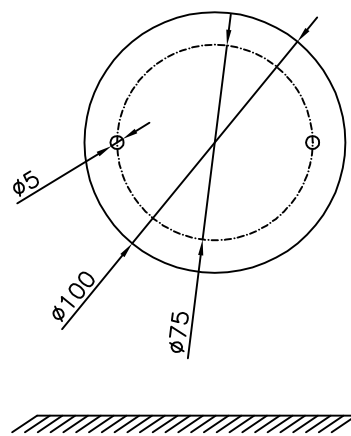

Backplate

© Leds C-4. All rights reserved. Copying and / or reproduction prohibited without duly authorization of LEDS-C4.

© Leds C-4. Todos los derechos reservados. Se prohíbe su utilización o reproducción total o parcial sin permiso por escrito de LEDS C4.

05-8959-05-37
TRITON