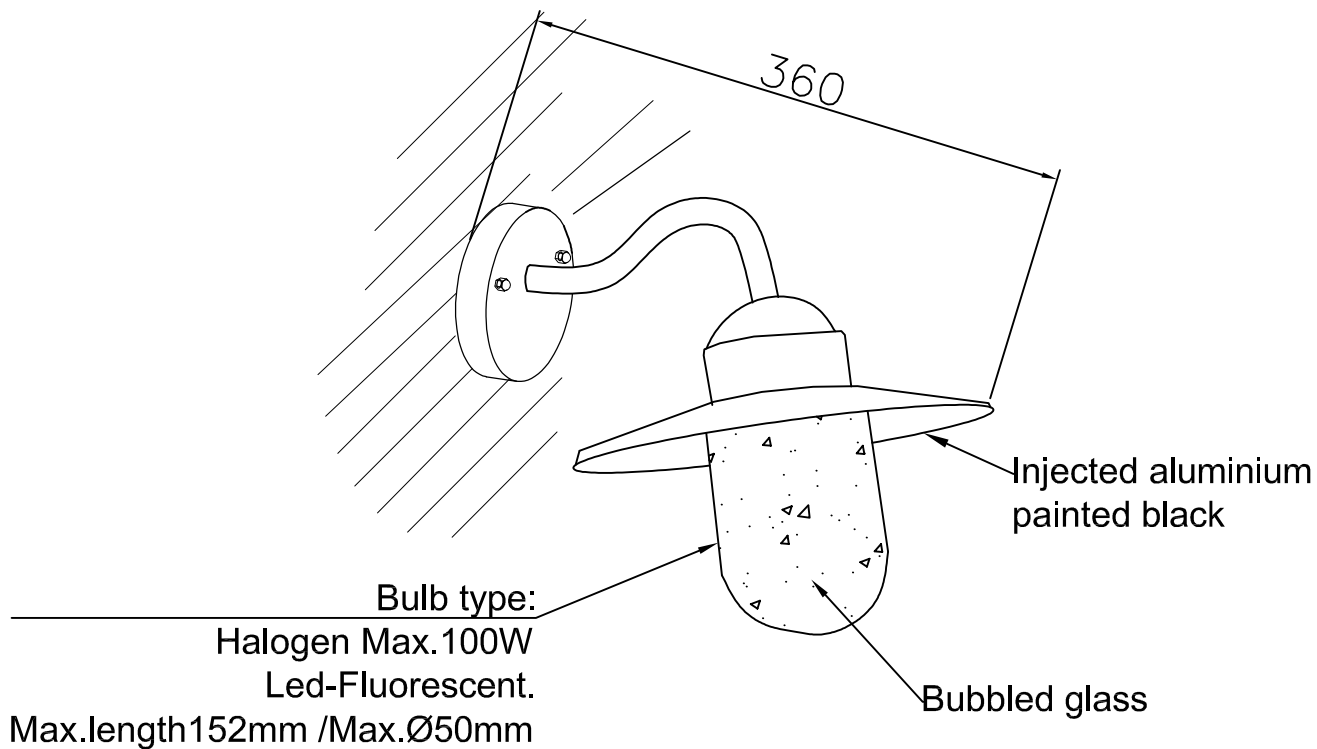

CARACTÉRISTIQUES TECHNIQUES

Type:	Applique
Indice de protection IP:	IP44
Source lumineuse 1:	1 x E27 max. 100W Longueur maximale de la lampe : 152.00 mm Diamètre maximum de la lampe : 50.00 mm
Consommation totale (W):	100
Tension / Fréquence:	220-240V/50-60Hz
Garantie (Années):	2
Unités par caisse:	4
Poids net (kg):	1.46
EAN:	8435111022955

MATIÈRES / FINITIONS

Matière structure: Aluminium injecté
Acier

Matière diffuseur: Verre

Finition structure: Noir

Finition diffuseur: Rustique

Backplate

© Leds C-4. All rights reserved. Copying and / or reproduction prohibited without duly authorization of LEDS-C4.