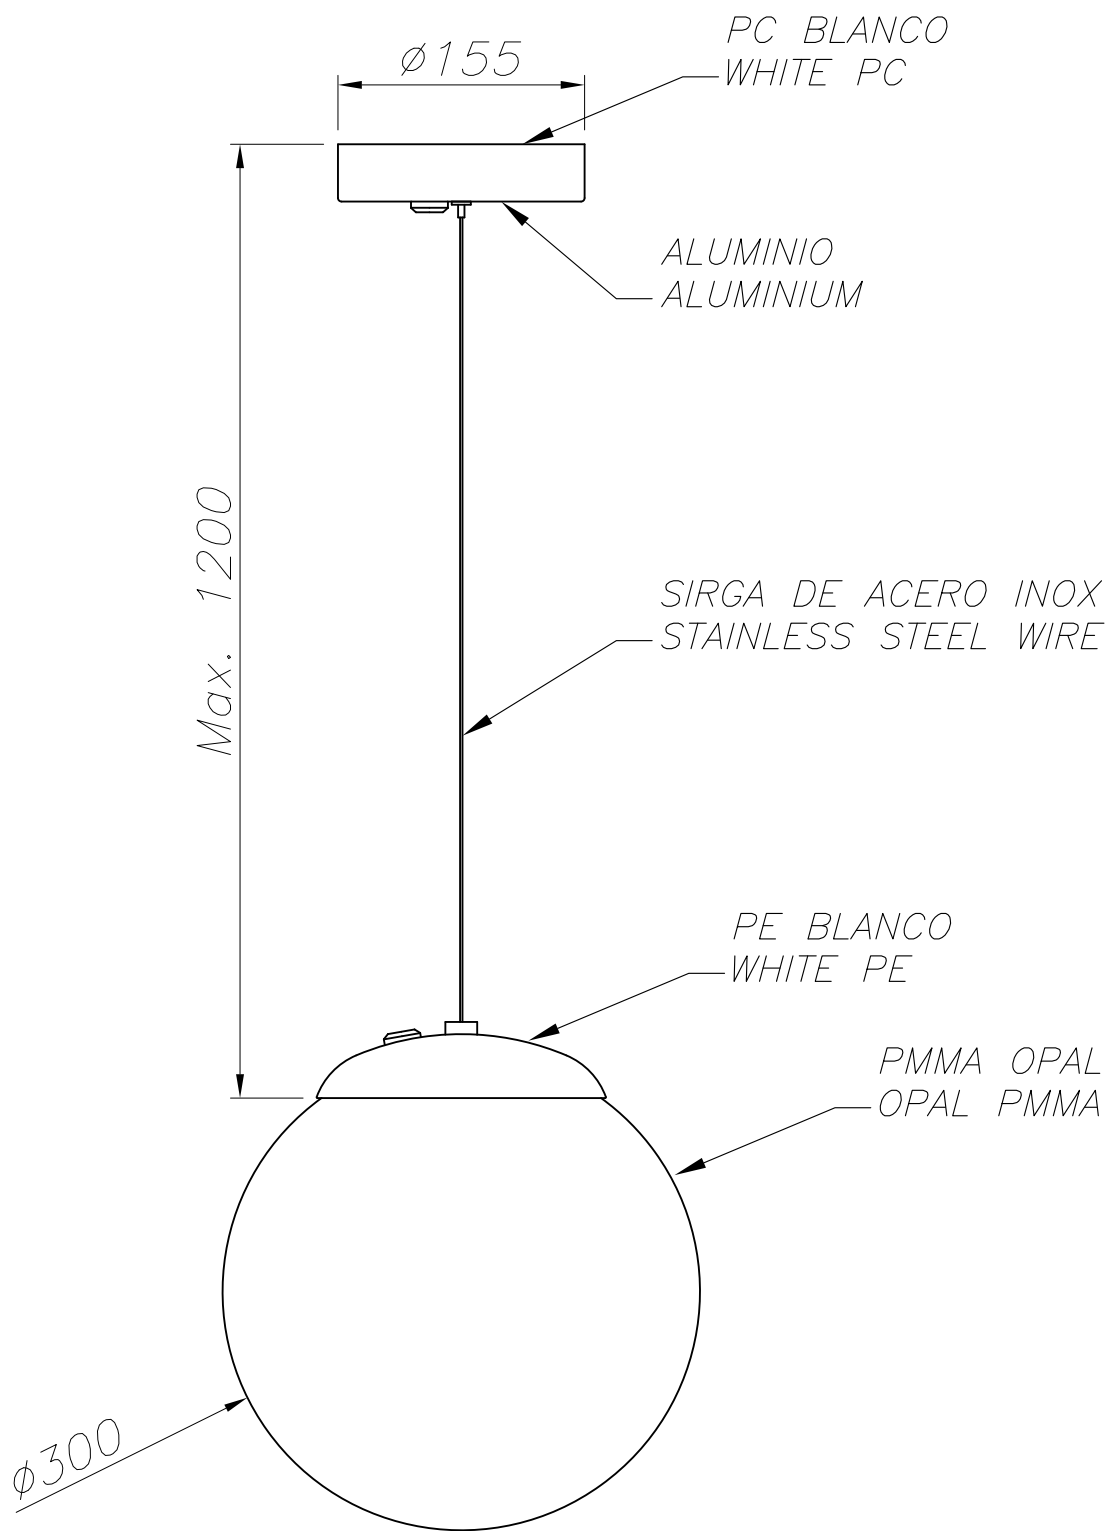

CARACTÉRISTIQUES TECHNIQUES

Type:	Suspension
Indice de protection IP:	IP44
Source lumineuse 1:	1 x E27 MAX.100W
Tension / Fréquence:	220-240V/50-60Hz

La finition de la photographie peut ne pas coïncider avec celle de la référence. Pour identifier la finition réelle, voir la description de cette dernière.

MATIÈRES / FINITIONS

Matière structure: Polycarbonate

Matière diffuseur: PMMA

Finition structure: Blanc

Finition diffuseur: Opale

Download photometric file .ldt /.ies

Cliquez sur l'image pour télécharger l'étiquette-énergie