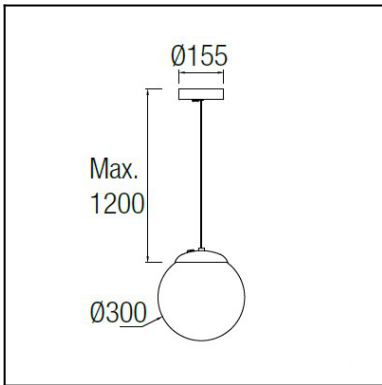

Download photometric file .ldt /.ies