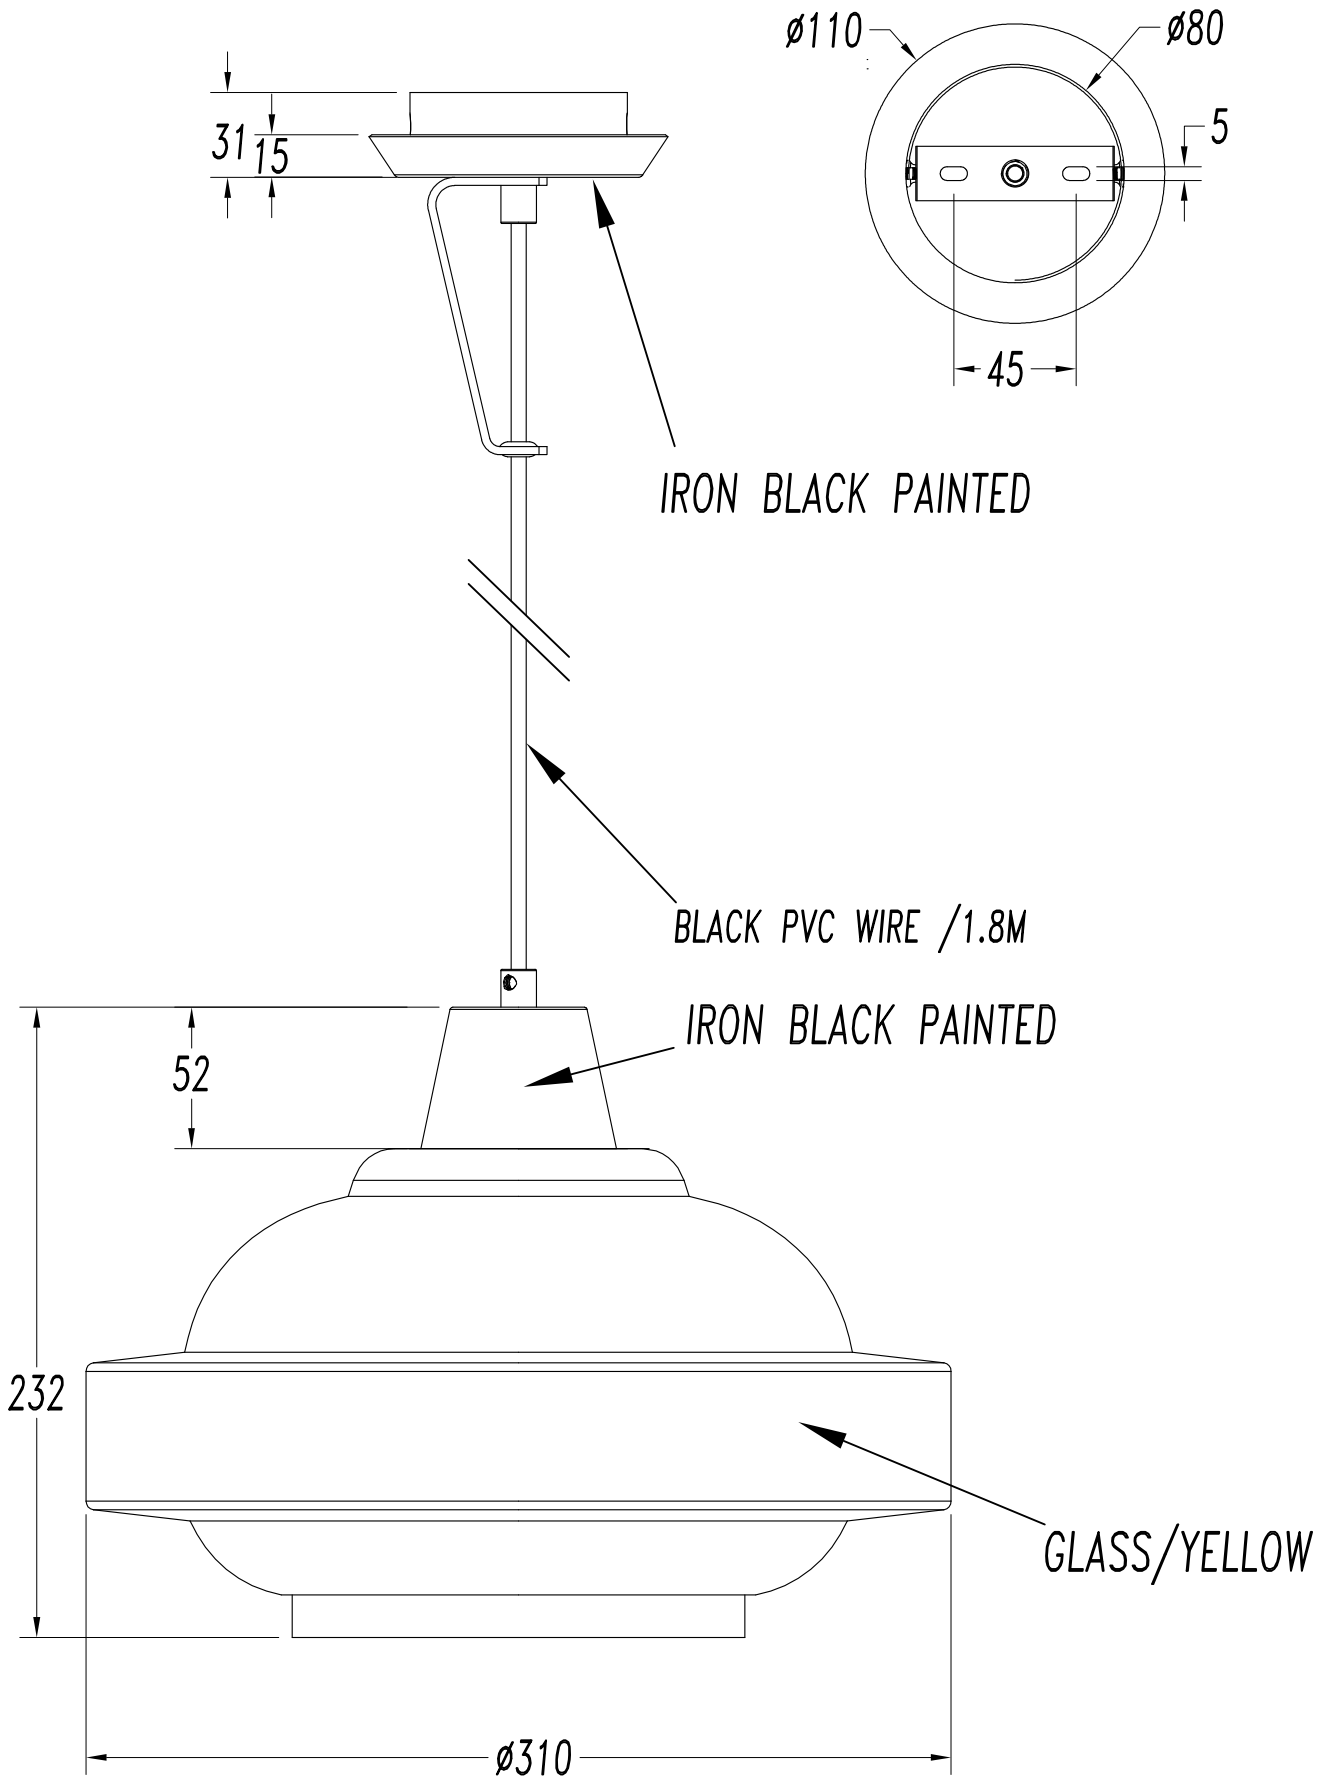

Design by Lluscà&Santolaria (?)

La finition de la photographie peut ne pas coïncider avec celle de la référence. Pour identifier la finition réelle, voir la description de cette dernière.

CARACTÉRISTIQUES TECHNIQUES

Type:	Suspension
Indice de protection IP:	IP20
Source lumineuse 1:	1 x E27 MAX.60W Longueur maximale de la lampe : 200.00 mm Diamètre maximum de la lampe : 90.00 mm
Consommation totale (W):	60
Tension / Fréquence:	220-240V/50-60Hz
Garantie (Années):	2
Possibilité d'extension de garantie (Années):	3
Unités par caisse:	16

MATIÈRES / FINITIONS
Matière structure: Acier

Matière diffuseur: Verre

Finition structure: Noir mat

[Download photometric file .ldt / .ies](#)

Cliquez sur l'image pour télécharger l'étiquette-énergie

1

2

3