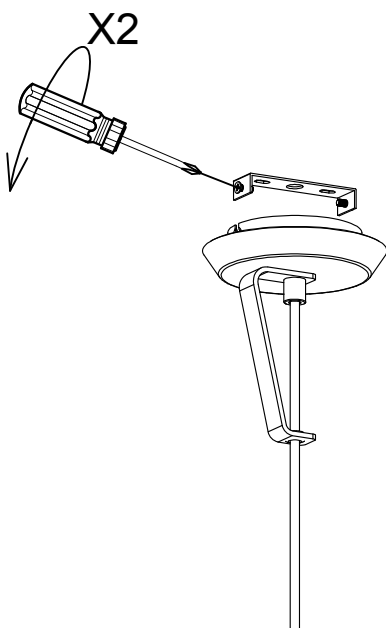

Design by Lluscà&Santolaria (?)

La finition de la photographie peut ne pas coïncider avec celle de la référence. Pour identifier la finition réelle, voir la description de cette dernière.

CARACTÉRISTIQUES TECHNIQUES

Type:	Suspension
Indice de protection IP:	IP20
Source lumineuse 1:	1 x E27 MAX.60W Longueur maximale de la lampe : 200.00 mm Diamètre maximum de la lampe : 90.00 mm
Consommation totale (W):	60
Tension / Fréquence:	220-240V/50-60Hz
Garantie (Années):	2
Possibilité d'extension de garantie (Années):	3
Unités par caisse:	16

MATIÈRES / FINITIONS
Matière structure: Acier

Matière diffuseur: Verre

Finition structure: Noir mat

[Download photometric file .ldt / .ies](#)

Cliquez sur l'image pour télécharger l'étiquette-énergie

1

2

3