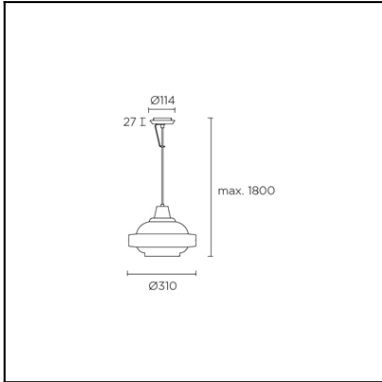

Design by Lluscà&Santolaria (?)

La finition de la photographie peut ne pas coïncider avec celle de la référence. Pour identifier la finition réelle, voir la description de cette dernière.

CARACTÉRISTIQUES TECHNIQUES

Type:	Suspension
Indice de protection IP:	IP20
Source lumineuse 1:	1 x E27 MAX.60W Longueur maximale de la lampe : 200.00 mm Diamètre maximum de la lampe : 90.00 mm
Consommation totale (W):	60
Tension / Fréquence:	220-240V/50-60Hz
Garantie (Années):	2
Possibilité d'extension de garantie (Années):	3
Unités par caisse:	16