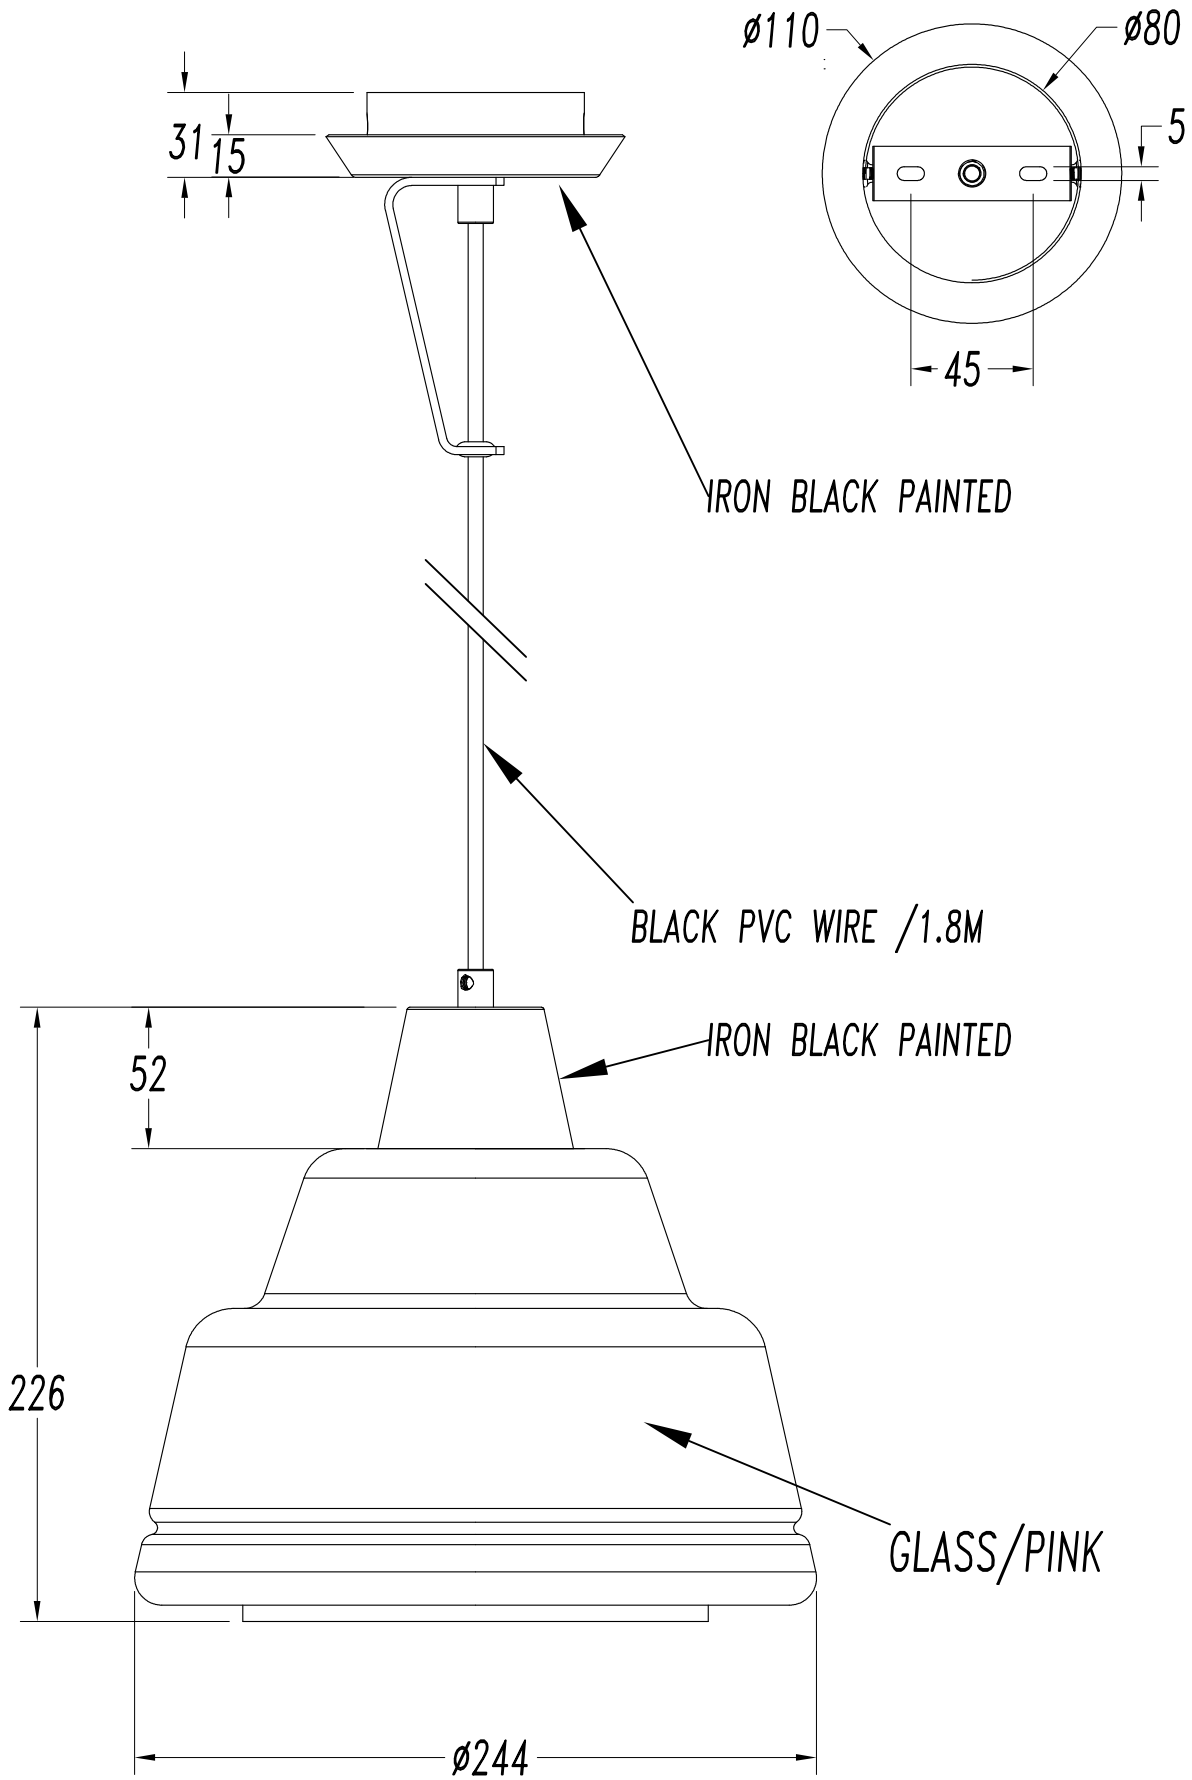

Design by Llusçà&Santolaria (?)

La finition de la photographie peut ne pas coïncider avec celle de la référence. Pour identifier la finition réelle, voir la description de cette dernière.

CARACTÉRISTIQUES TECHNIQUES

Type:	Suspension
Indice de protection IP:	IP20
Source lumineuse 1:	1 x E27 MAX.60W Longueur maximale de la lampe : 200.00 mm Diamètre maximum de la lampe : 90.00 mm
Consommation totale (W):	60
Tension / Fréquence:	220-240V/50-60Hz
Garantie (Années):	2
Possibilité d'extension de garantie (Années):	3
Unités par caisse:	16

MATIÈRES / FINITIONS
Matière structure: Acier

Matière diffuseur: Verre

Finition structure: Noir mat

[Download photometric file .ldt / .ies](#)

Cliquez sur l'image pour télécharger l'étiquette-énergie

1

2

3