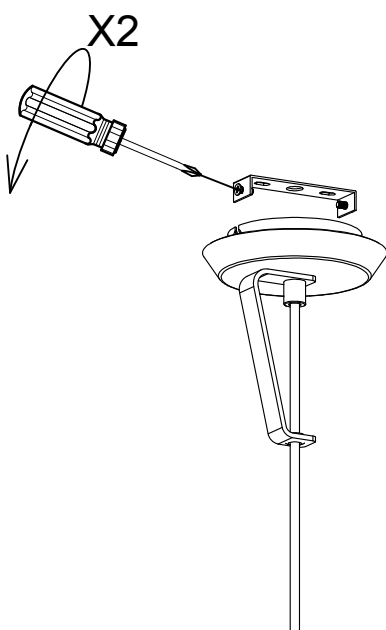

Design by Llusçà&Santolaria (?)

La finition de la photographie peut ne pas coïncider avec celle de la référence. Pour identifier la finition réelle, voir la description de cette dernière.

CARACTÉRISTIQUES TECHNIQUES

Type:	Suspension
Indice de protection IP:	IP20
Source lumineuse 1:	1 x E27 MAX.60W Longueur maximale de la lampe : 200.00 mm Diamètre maximum de la lampe : 90.00 mm
Consommation totale (W):	60
Tension / Fréquence:	220-240V/50-60Hz
Garantie (Années):	2
Possibilité d'extension de garantie (Années):	3
Unités par caisse:	16

MATIÈRES / FINITIONS
Matière structure: Acier

Matière diffuseur: Verre

Finition structure: Noir mat

[Download photometric file .ldt / .ies](#)

Cliquez sur l'image pour télécharger l'étiquette-énergie

1

2

3