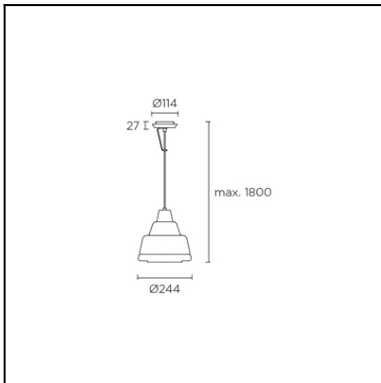

Design by Llusçà&Santolaria (?)

La finition de la photographie peut ne pas coïncider avec celle de la référence. Pour identifier la finition réelle, voir la description de cette dernière.

CARACTÉRISTIQUES TECHNIQUES

Type:	Suspension
Indice de protection IP:	IP20
Source lumineuse 1:	1 x E27 MAX.60W Longueur maximale de la lampe : 200.00 mm Diamètre maximum de la lampe : 90.00 mm
Consommation totale (W):	60
Tension / Fréquence:	220-240V/50-60Hz
Garantie (Années):	2
Possibilité d'extension de garantie (Années):	3
Unités par caisse:	16