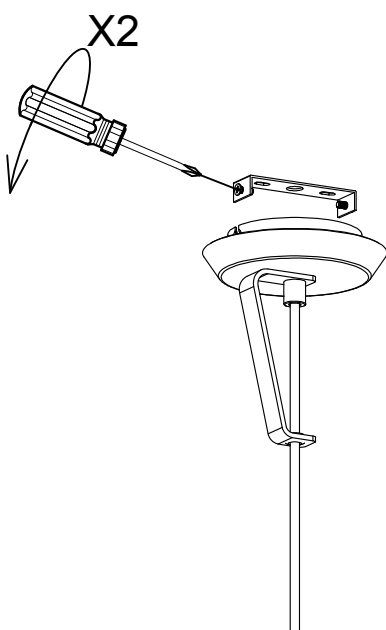

Design by Lluscà&Santolaria (?)

La finition de la photographie peut ne pas coïncider avec celle de la référence. Pour identifier la finition réelle, voir la description de cette dernière.

CARACTÉRISTIQUES TECHNIQUES

Type:	Suspension
Indice de protection IP:	IP20
Source lumineuse 1:	1 x E27 MAX.60W Longueur maximale de la lampe : 200.00 mm Diamètre maximum de la lampe : 90.00 mm
Consommation totale (W):	60
Tension / Fréquence:	220-240V/50-60Hz
Garantie (Années):	2
Possibilité d'extension de garantie (Années):	3
Unités par caisse:	16

MATIÈRES / FINITIONS
Matière structure: Acier

Matière diffuseur: Verre

Finition structure: Noir mat

[Download photometric file .ldt / .ies](#)

Cliquez sur l'image pour télécharger l'étiquette-énergie

1

2

3