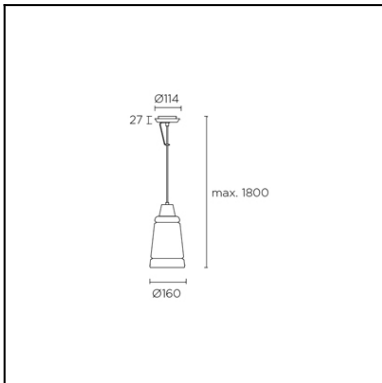

Design by Lluscà&Santolaria (?)

La finition de la photographie peut ne pas coïncider avec celle de la référence. Pour identifier la finition réelle, voir la description de cette dernière.

CARACTÉRISTIQUES TECHNIQUES

Type:	Suspension
Indice de protection IP:	IP20
Source lumineuse 1:	1 x E27 MAX.60W Longueur maximale de la lampe : 200.00 mm Diamètre maximum de la lampe : 90.00 mm
Consommation totale (W):	60
Tension / Fréquence:	220-240V/50-60Hz
Garantie (Années):	2
Possibilité d'extension de garantie (Années):	3
Unités par caisse:	16