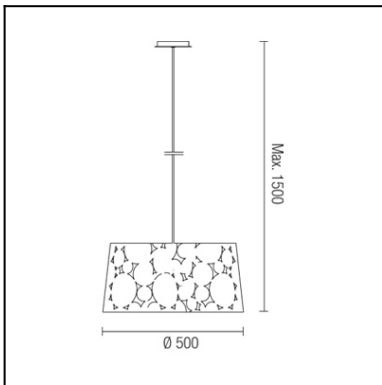

Design by Estudi Ribaudí

La finition de la photographie peut ne pas coïncider avec celle de la référence. Pour identifier la finition réelle, voir la description de cette dernière.

CARACTÉRISTIQUES TECHNIQUES

Type:	Suspension
Indice de protection IP:	IP20
Source lumineuse 1:	3 x E27 60W Longueur maximale de la lampe : 155.00 mm
Consommation totale (W):	180
Tension / Fréquence:	220-240V/50-60Hz
Garantie (Années):	2
Unités par caisse:	1
Poids net (kg):	3.9
EAN:	8435111084489