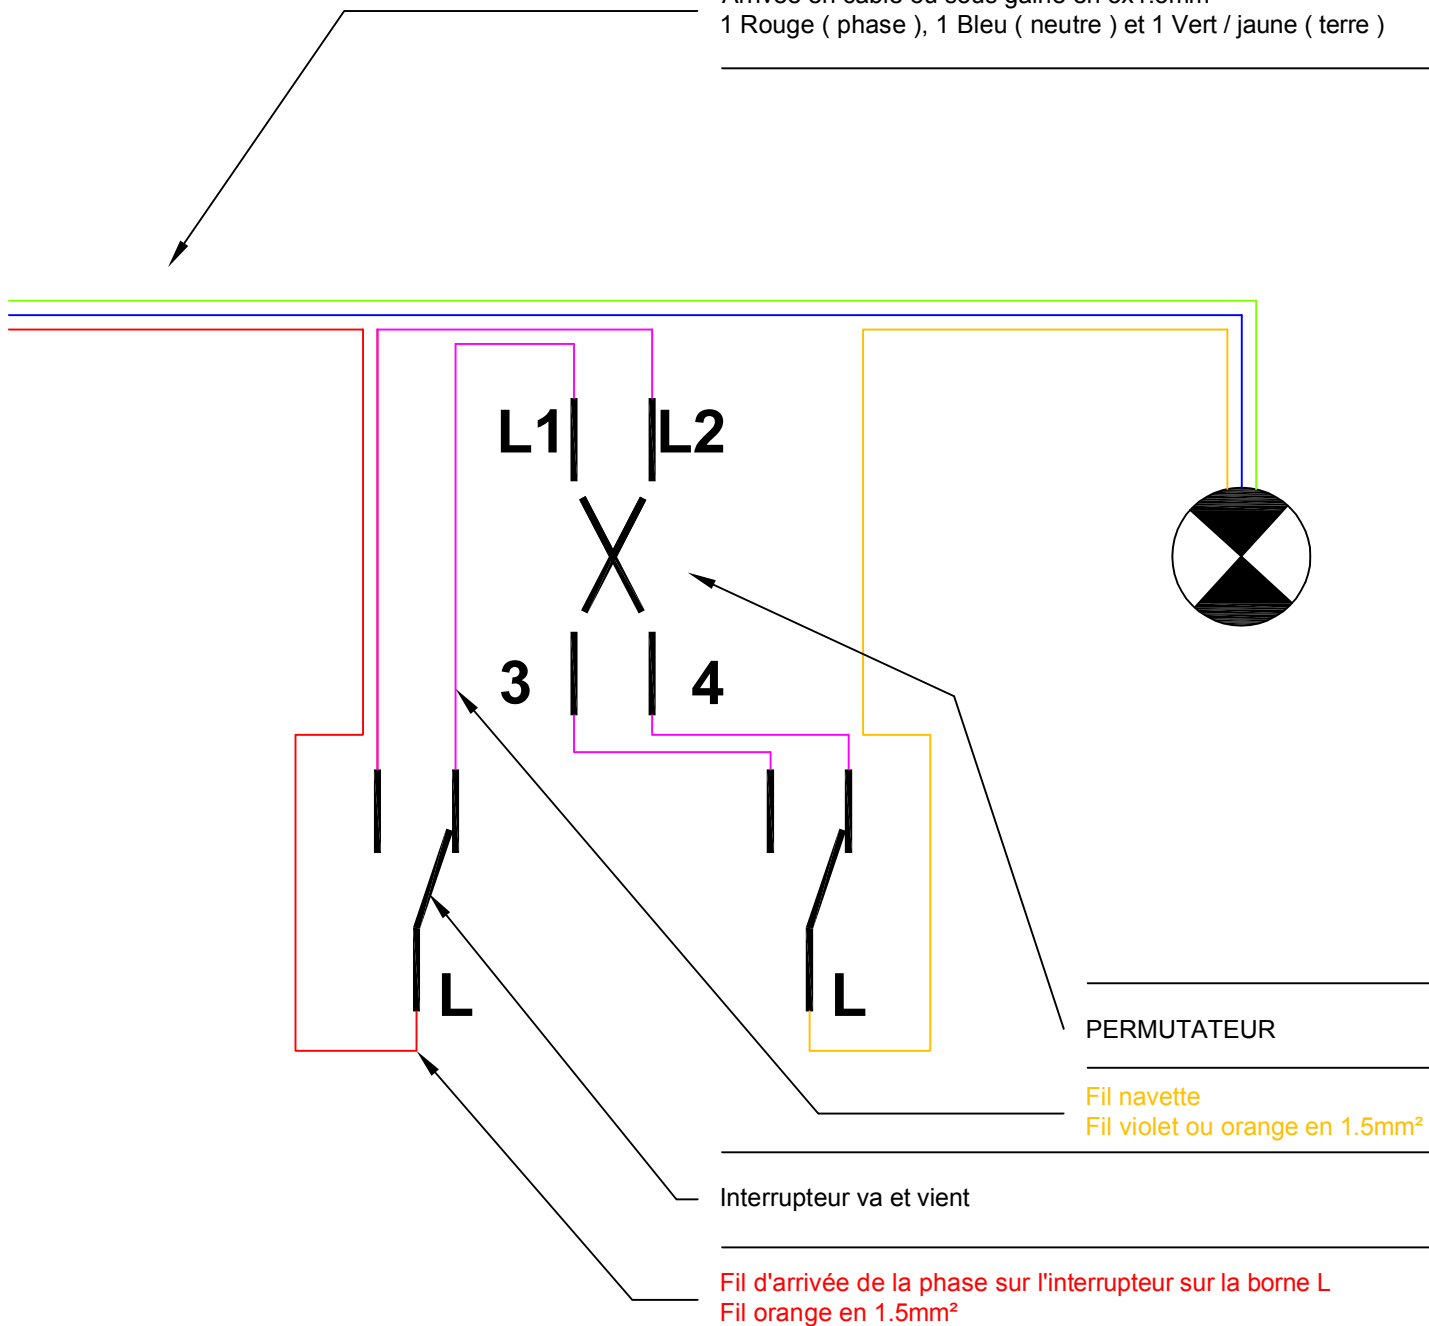

PERMUTATEUR

Sans boîte de dérivation

BâtirMoinsCher
DES PETITS PRIX LIVRÉS CHEZ VOUS
www.batirmoinscher.com

Arrivée en câble ou sous gaine en 3x1.5mm²
1 Rouge (phase), 1 Bleu (neutre) et 1 Vert / jaune (terre)

LEGENDE

● Borne domino ou WAGO

 Interrupteur va et vient

 Point lumineux

  Permutateur

NOTES

Fil d'arrivée de la phase sur l'interrupteur sur la borne L
Fil orange en 1.5mm²