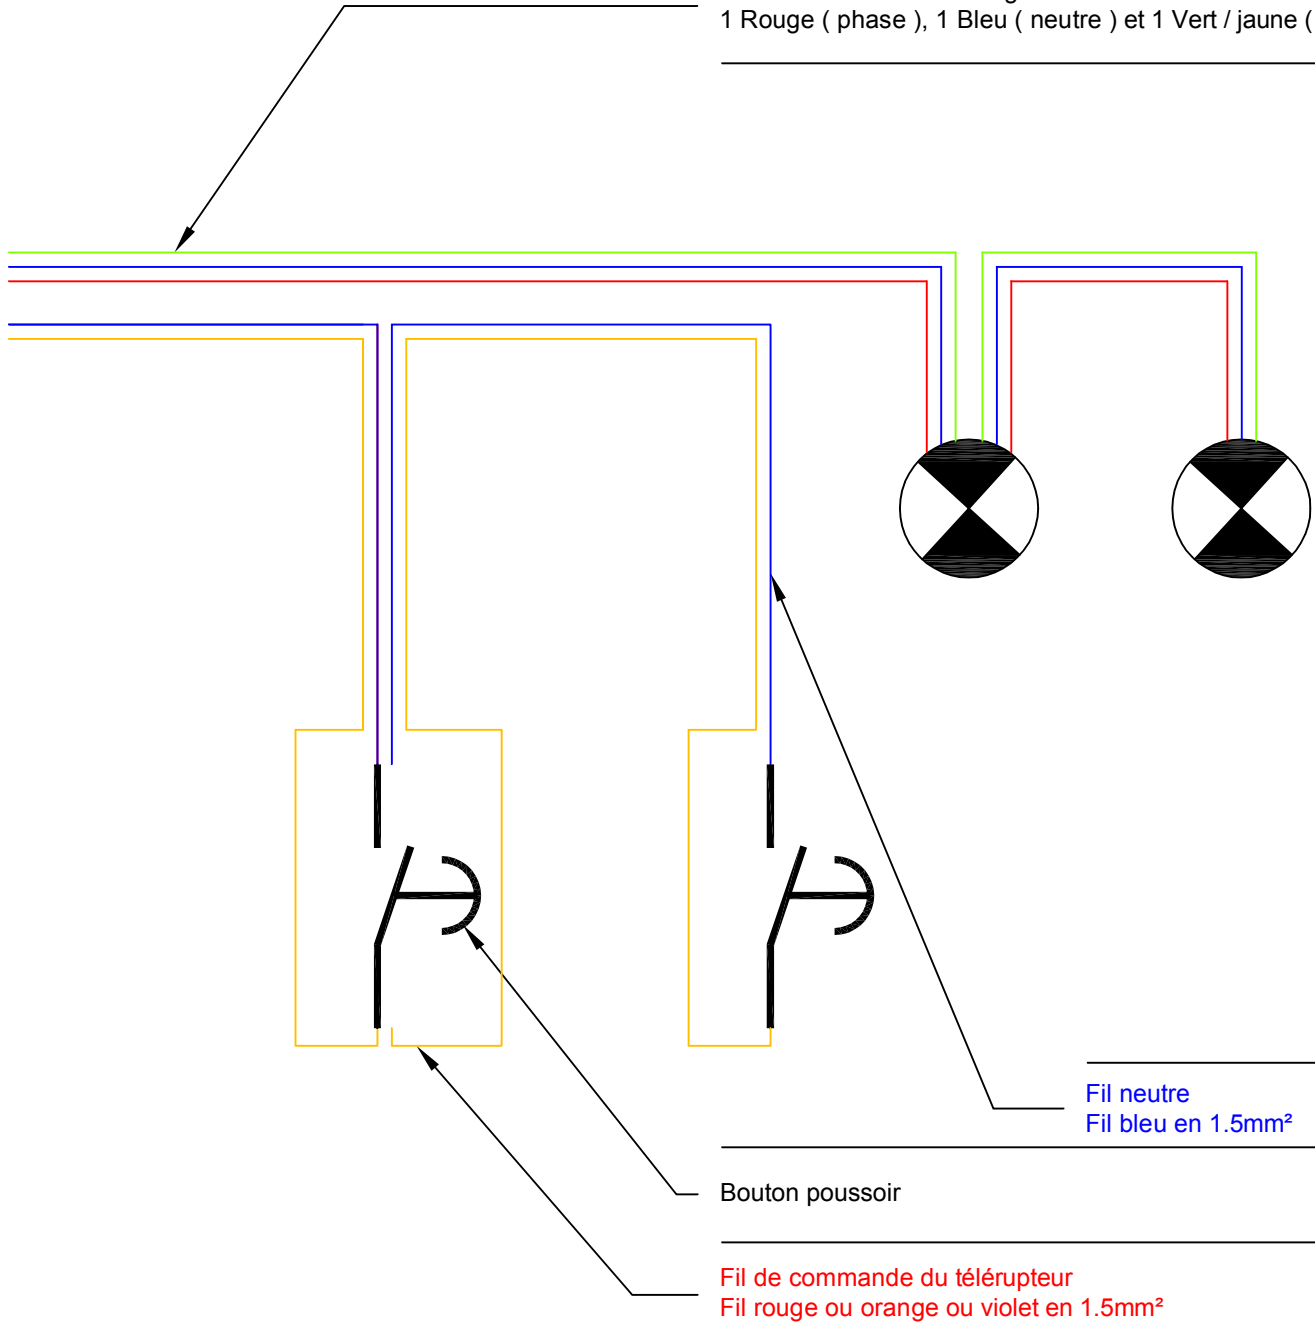

TELERUPTEUR

Sans boite de dérivation

BâtirMoinsCher
DES PETITS PRIX LIVRES CHEZ VOUS
www.batirmoinscher.com

Arrivée en câble ou sous gaine en 3x1.5mm²
1 Rouge (phase), 1 Bleu (neutre) et 1 Vert / jaune (terre)

Fil neutre
Fil bleu en 1.5mm²

Bouton poussoir

Fil de commande du télérupteur
Fil rouge ou orange ou violet en 1.5mm²

LEGENDE

- Borne domino ou WAGO
-  Bouton poussoir
-  Point lumineux

NOTES
