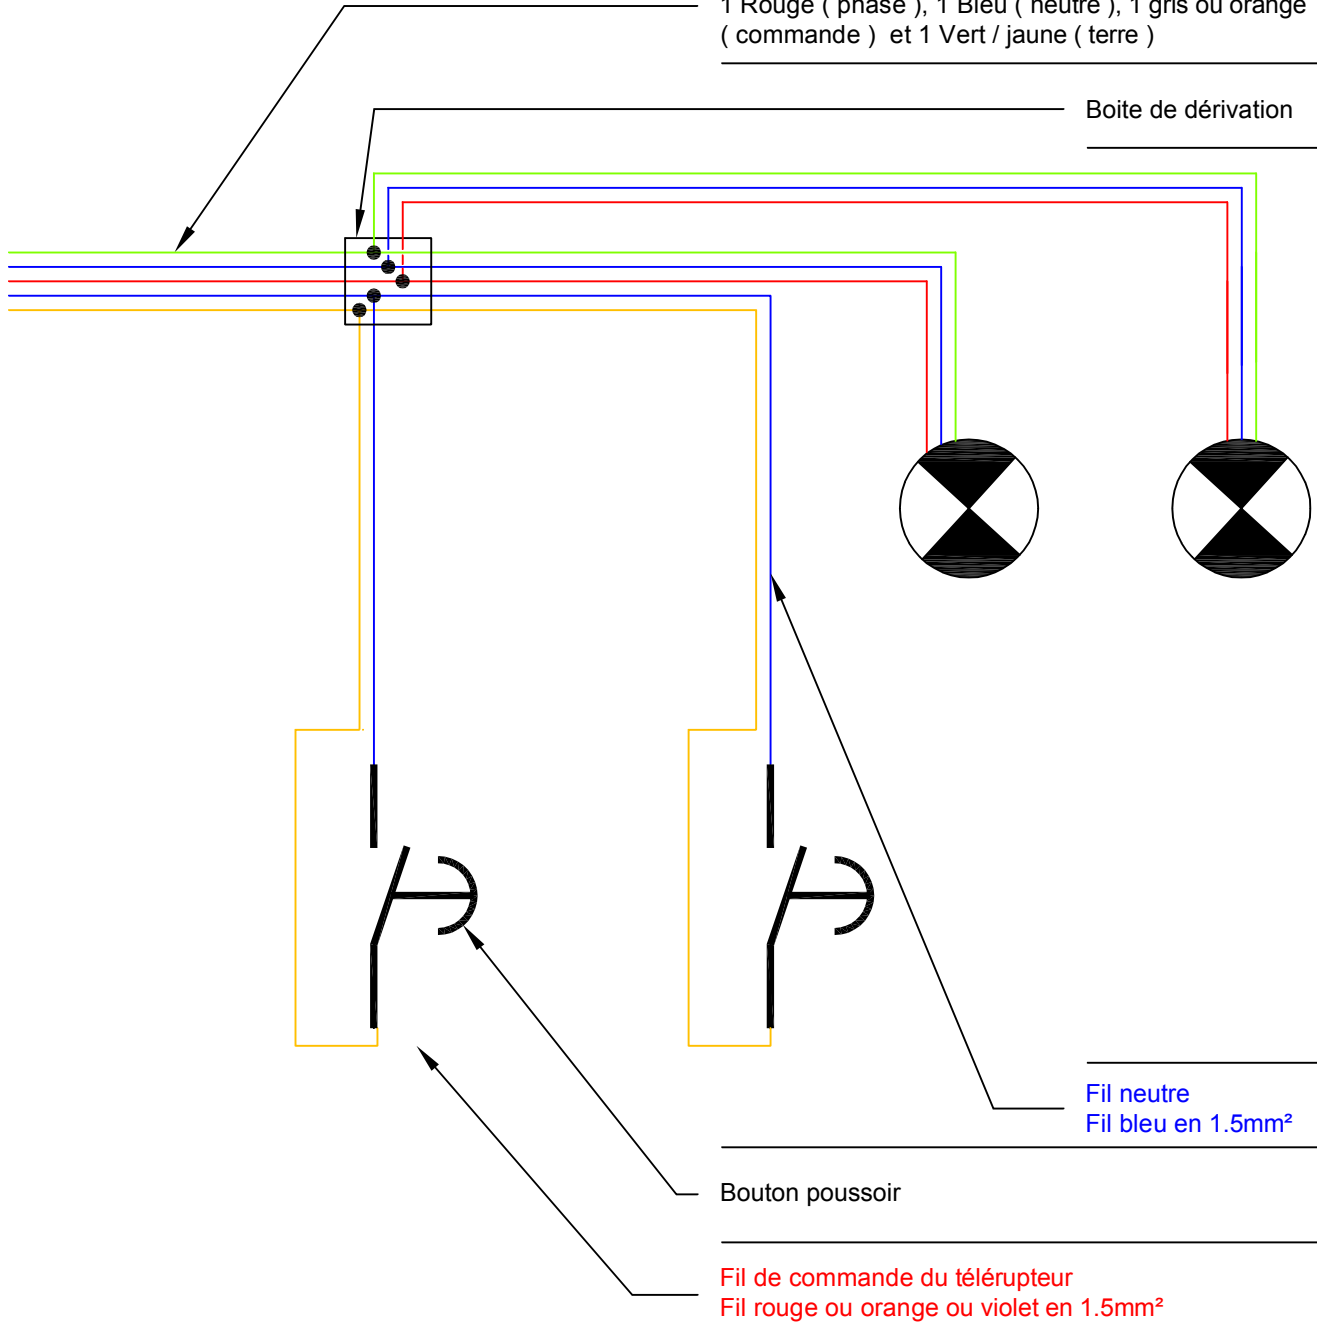

# TELERUPTEUR

## Sans boite de dérivation

Arrivée en câble ou sous gaine en 5x1.5mm<sup>2</sup>  
1 Rouge ( phase ), 1 Bleu ( neutre ), 1 gris ou orange  
( commande ) et 1 Vert / jaune ( terre )

### LEGENDE

- Borne domino ou WAGO
- ⌋ ⇒ Bouton poussoir
- ⊗ Point lumineux